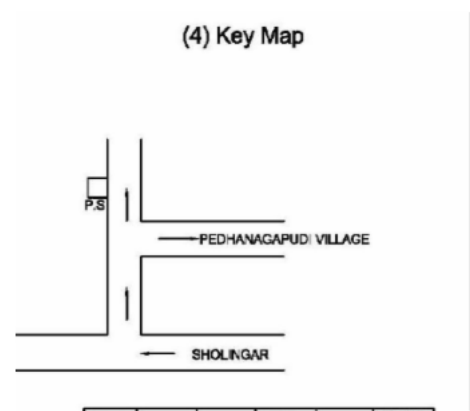

Cad View

Key MAP View