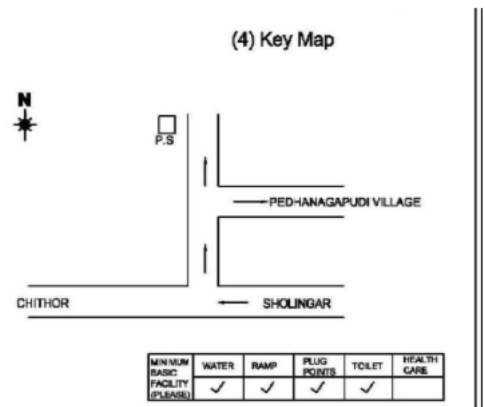

Google Map View

Polling Station Building Front View

Polling Station Front View

Cad View

Key MAP View

சட்டமன்றத் தொகுதியின் எண் மற்றும் பெயர் : 3-திருத்தணி
பிரிவு எண் மற்றும் பெயர் 1-பெரியநாகபூண்டி (ஊ) , சர்ச் தெரு (வார்டு-2)