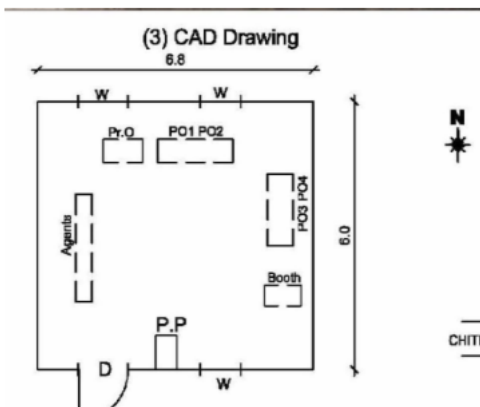

Google Map View

Polling Station Building Front View

Polling Station Front View

Cad View

Key MAP View

சட்டமன்றத் தொகுதியின் எண் மற்றும் பெயர் : 3-திருத்தணி
பிரிவு எண் மற்றும் பெயர் 1-பெரியநாகபூண்டி (ஊ) , சர்ச் தெரு (வார்டு-2)