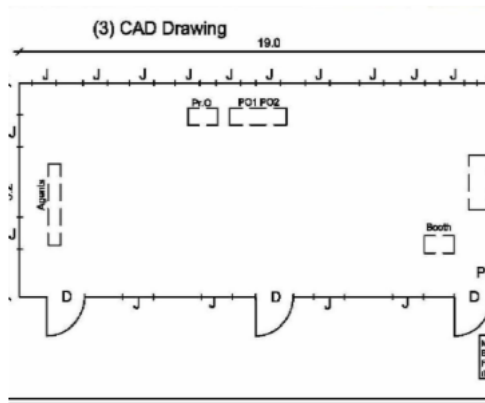

Google Map View

Polling Station Building Front View

Polling Station Front View

Cad View

Key MAP View

1 பெயர் : ரமணி கணவர் பெயர் : சேமசுந்தன் வீட்டு எண் : 1 வயது : 41 பாலினம் : பெண் Photo is available	HPH3960119	2 பெயர் : சியம்சுந்தரம் தந்தை பெயர் : பொஜ்ராஜி வீட்டு எண் : 1-1 வயது : 49 பாலினம் : ஆண் Photo is available	IBW0071480	3 பெயர் : திலிப்குமார் தந்தை பெயர் : தாமோதராஜா வீட்டு எண் : 1-2 வயது : 36 பாலினம் : ஆண் Photo is available	IBW0315564
4 பெயர் : ராஜேஷ் தந்தை பெயர் : தாமோதராஜா வீட்டு எண் : 1-2 வயது : 34 பாலினம் : ஆண் Photo is available	IBW0315572	5 பெயர் : ஜீவிதா ல தந்தை பெயர் : லட்சுமணராஜி வீட்டு எண் : 1/4 வயது : 20 பாலினம் : பெண் Photo is available	IBW2806321	6 பெயர் : பூஜா தந்தை பெயர் : ஸ்ரீராமுலு வீட்டு எண் : 1/10 வயது : 26 பாலினம் : பெண் Photo is available	IBW1389188
7 பெயர் : பிரதீக் தந்தை பெயர் : ஸ்ரீராமுலு வீட்டு எண் : 1/10 வயது : 24 பாலினம் : ஆண் Photo is available	IBW2358158	8 பெயர் : சந்திர சேகர் தந்தை பெயர் : ஷியாம் சுந்தரம் வீட்டு எண் : 1/13 வயது : 25 பாலினம் : ஆண் Photo is available	IBW2448934	9 பெயர் : நீராஜா தந்தை பெயர் : ஸ்யாமஸுந்தரம் வீட்டு எண் : 1/13 வயது : 23 பாலினம் : பெண் Photo is available	IBW2466647
10 பெயர் : சே சந்தோஷ் தாயின் பெயர் : யசோதா வீட்டு எண் : 1/14 வயது : 21 பாலினம் : ஆண் Photo is available	IBW2608057	11 பெயர் : நாகராஜ் தந்தை பெயர் : ராஜம்மா வீட்டு எண் : 1-16 வயது : 46 பாலினம் : ஆண் Photo is available	IBW0315341	12 பெயர் : சோனியா தந்தை பெயர் : மோகன் வீட்டு எண் : 1-28 வயது : 27 பாலினம் : பெண் Photo is available	IBW1268986
13 பெயர் : கோமதி கணவர் பெயர் : முருகவேல் வீட்டு எண் : 1-38 வயது : 37 பாலினம் : பெண் Photo is available	IBW0816819	14 பெயர் : சின்னதுரை தந்தை பெயர் : வீரசாமி வீட்டு எண் : 1/44 வயது : 47 பாலினம் : ஆண் Photo is available	IBW2357713	15 பெயர் : விஜய் தந்தை பெயர் : சுப்பிரமணி வீட்டு எண் : 1-618 வயது : 39 பாலினம் : ஆண் Photo is available	IBW0072017
16 பெயர் : சுகன்யா கணவர் பெயர் : விஜய் வீட்டு எண் : 1-618 வயது : 33 பாலினம் : பெண் Photo is available	IBW0817015	17 பெயர் : தாமோதராஜா தந்தை பெயர் : கேசவராஜி வீட்டு எண் : 2 வயது : 63 பாலினம் : ஆண் Photo is available	IBW2027720	18 பெயர் : பத்மா கணவர் பெயர் : தாமோதராஜா வீட்டு எண் : 2 வயது : 56 பாலினம் : பெண் Photo is available	IBW2027738
19 பெயர் : சதீஷ் சா தந்தை பெயர் : சாமுவேல் வீட்டு எண் : 2/85 வயது : 19 பாலினம் : ஆண் Photo is available	IBW2793354	20 பெயர் : சஞ்சய் சி தந்தை பெயர் : சிவலிங்கம் சி வீட்டு எண் : 2/89 வயது : 21 பாலினம் : ஆண் Photo is available	IBW2644508	21 பெயர் : நதியா தந்தை பெயர் : தாவீது வீட்டு எண் : 3-164 வயது : 33 பாலினம் : பெண் Photo is available	IBW1141498
22 பெயர் : ஜெபராஜ் சா தந்தை பெயர் : சாந்தகுமார் வீட்டு எண் : 3-189 வயது : 39 பாலினம் : ஆண் Photo is available	HPH3259694	23 பெயர் : வேதவிசுவாசம் தந்தை பெயர் : சாந்தகுமார் வீட்டு எண் : 3-189 வயது : 37 பாலினம் : ஆண் Photo is available	HPH3960176	24 பெயர் : பூஜ்யம்மாள் கணவர் பெயர் : ஜெயசீலன் வீட்டு எண் : 3-214 வயது : 44 பாலினம் : பெண் Photo is available	IBW0315325
25 பெயர் : பார்வதி தந்தை பெயர் : நரசராஜா வீட்டு எண் : 5 வயது : 49 பாலினம் : பெண் Photo is available	IBW2027779	26 பெயர் : சந்திரா தாயின் பெயர் : பார்வதி வீட்டு எண் : 5/1 வயது : 54 பாலினம் : பெண் Photo is available	IBW2463297	27 பெயர் : அம்மணியம்மாள் கணவர் பெயர் : நரசராஜா வீட்டு எண் : 7 வயது : 80 பாலினம் : பெண் Photo is available	IBW2027803
28 பெயர் : அம்மணிஅம்மாள் கணவர் பெயர் : துரைசாமிராஜா வீட்டு எண் : 9 வயது : 76 பாலினம் : பெண் Photo is available	IBW2027829	29 பெயர் : ஸ்ரீராமுலு தந்தை பெயர் : சின்னசாமிராஜா வீட்டு எண் : 10 வயது : 60 பாலினம் : ஆண் Photo is available	IBW2027845	30 பெயர் : ஜெயந்தி கணவர் பெயர் : ஸ்ரீராமுலு வீட்டு எண் : 10 வயது : 51 பாலினம் : பெண் Photo is available	IBW2027852