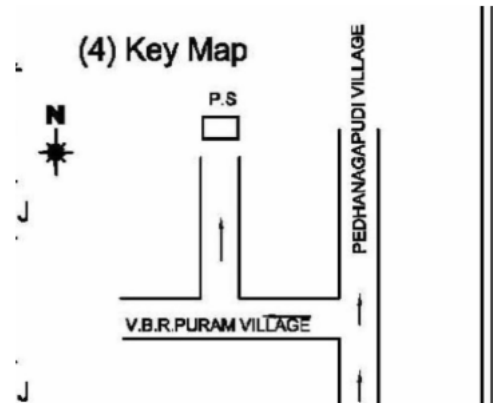

Google Map View

Polling Station Building Front View

Polling Station Front View

Cad View

Key MAP View

1 பெயர் : ரமணி கணவர் பெயர் : சேமசுந்தன் வீட்டு எண் : 1 வயது : 41 பாலினம் : பெண் Photo is available	HPH3960119	2 பெயர் : சியம்சுந்தரம் தந்தை பெயர் : பொஜ்ராஜி வீட்டு எண் : 1-1 வயது : 49 பாலினம் : ஆண் Photo is available	IBW0071480	3 பெயர் : திலிப்குமார் தந்தை பெயர் : தாமோதராஜா வீட்டு எண் : 1-2 வயது : 36 பாலினம் : ஆண் Photo is available	IBW0315564
4 பெயர் : ராஜேஷ் தந்தை பெயர் : தாமோதராஜா வீட்டு எண் : 1-2 வயது : 34 பாலினம் : ஆண் Photo is available	IBW0315572	5 பெயர் : ஜீவிதா ல தந்தை பெயர் : லட்சுமணராஜி வீட்டு எண் : 1/4 வயது : 20 பாலினம் : பெண் Photo is available	IBW2806321	6 பெயர் : பூஜா தந்தை பெயர் : ஸ்ரீராமுலு வீட்டு எண் : 1/10 வயது : 26 பாலினம் : பெண் Photo is available	IBW1389188
7 பெயர் : பிரதீக் தந்தை பெயர் : ஸ்ரீராமுலு வீட்டு எண் : 1/10 வயது : 24 பாலினம் : ஆண் Photo is available	IBW2358158	8 பெயர் : சந்திர சேகர் தந்தை பெயர் : ஷியாம் சுந்தரம் வீட்டு எண் : 1/13 வயது : 25 பாலினம் : ஆண் Photo is available	IBW2448934	9 பெயர் : நீராஜா தந்தை பெயர் : ஸ்யாமஸுந்தரம் வீட்டு எண் : 1/13 வயது : 23 பாலினம் : பெண் Photo is available	IBW2466647
10 பெயர் : சே சந்தோஷ் தாயின் பெயர் : யசோதா வீட்டு எண் : 1/14 வயது : 21 பாலினம் : ஆண் Photo is available	IBW2608057	11 பெயர் : நாகராஜ் தந்தை பெயர் : ராஜம்மா வீட்டு எண் : 1-16 வயது : 46 பாலினம் : ஆண் Photo is available	IBW0315341	12 பெயர் : சோனியா தந்தை பெயர் : மோகன் வீட்டு எண் : 1-28 வயது : 27 பாலினம் : பெண் Photo is available	IBW1268986
13 பெயர் : கோமதி கணவர் பெயர் : முருகவேல் வீட்டு எண் : 1-38 வயது : 37 பாலினம் : பெண் Photo is available	IBW0816819	14 பெயர் : சின்னதுரை தந்தை பெயர் : வீரசாமி வீட்டு எண் : 1/44 வயது : 47 பாலினம் : ஆண் Photo is available	IBW2357713	15 பெயர் : விஜய் தந்தை பெயர் : சுப்பிரமணி வீட்டு எண் : 1-618 வயது : 39 பாலினம் : ஆண் Photo is available	IBW0072017
16 பெயர் : சுகன்யா கணவர் பெயர் : விஜய் வீட்டு எண் : 1-618 வயது : 33 பாலினம் : பெண் Photo is available	IBW0817015	17 பெயர் : தாமோதராஜா தந்தை பெயர் : கேசவராஜி வீட்டு எண் : 2 வயது : 63 பாலினம் : ஆண் Photo is available	IBW2027720	18 பெயர் : பத்மா கணவர் பெயர் : தாமோதராஜா வீட்டு எண் : 2 வயது : 56 பாலினம் : பெண் Photo is available	IBW2027738
19 பெயர் : சதீஷ் சா தந்தை பெயர் : சாமுவேல் வீட்டு எண் : 2/85 வயது : 19 பாலினம் : ஆண் Photo is available	IBW2793354	20 பெயர் : சஞ்சய் சி தந்தை பெயர் : சிவலிங்கம் சி வீட்டு எண் : 2/89 வயது : 21 பாலினம் : ஆண் Photo is available	IBW2644508	21 பெயர் : நதியா தந்தை பெயர் : தாவீது வீட்டு எண் : 3-164 வயது : 33 பாலினம் : பெண் Photo is available	IBW1141498
22 பெயர் : ஜெபராஜ் சா தந்தை பெயர் : சாந்தகுமார் வீட்டு எண் : 3-189 வயது : 39 பாலினம் : ஆண் Photo is available	HPH3259694	23 பெயர் : வேதவிசுவாசம் தந்தை பெயர் : சாந்தகுமார் வீட்டு எண் : 3-189 வயது : 37 பாலினம் : ஆண் Photo is available	HPH3960176	24 பெயர் : பூஜ்யம்மாள் கணவர் பெயர் : ஜெயசீலன் வீட்டு எண் : 3-214 வயது : 44 பாலினம் : பெண் Photo is available	IBW0315325
25 பெயர் : பார்வதி தந்தை பெயர் : நரசராஜா வீட்டு எண் : 5 வயது : 49 பாலினம் : பெண் Photo is available	IBW2027779	26 பெயர் : சந்திரா தாயின் பெயர் : பார்வதி வீட்டு எண் : 5/1 வயது : 54 பாலினம் : பெண் Photo is available	IBW2463297	27 பெயர் : அம்மணியம்மாள் கணவர் பெயர் : நரசராஜா வீட்டு எண் : 7 வயது : 80 பாலினம் : பெண் Photo is available	IBW2027803
28 பெயர் : அம்மணிஅம்மாள் கணவர் பெயர் : துரைசாமிராஜா வீட்டு எண் : 9 வயது : 76 பாலினம் : பெண் Photo is available	IBW2027829	29 பெயர் : ஸ்ரீராமுலு தந்தை பெயர் : சின்னசாமிராஜா வீட்டு எண் : 10 வயது : 60 பாலினம் : ஆண் Photo is available	IBW2027845	30 பெயர் : ஜெயந்தி கணவர் பெயர் : ஸ்ரீராமுலு வீட்டு எண் : 10 வயது : 51 பாலினம் : பெண் Photo is available	IBW2027852