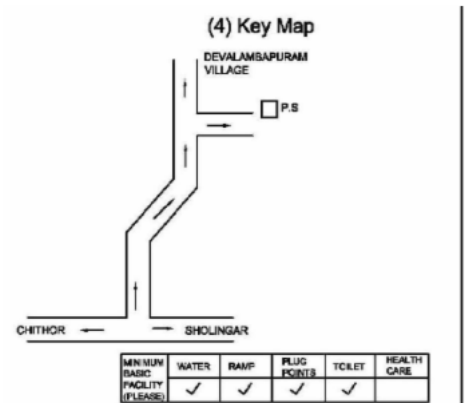

Key MAP View