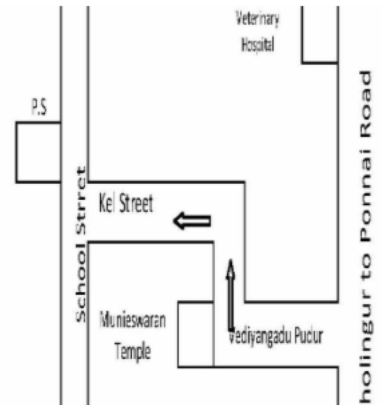

Google Map View

Polling Station Building Front View

Polling Station Front View

Cad View

Key MAP View

1 பெயர் : மஸ்தானி கணவர் பெயர் : மாலிக்பாஷா வீட்டு எண் : 1 வயது : 42 பாலினம் : பெண் Photo is available	IBW0914416	2 பெயர் : நவீன்குமார் தந்தை பெயர் : ரவி வீட்டு எண் : 1 வயது : 30 பாலினம் : ஆண் Photo is available	IBW0914432	3 பெயர் : ராஜேஷ்வரி பீ கணவர் பெயர் : பாபு வீட்டு எண் : 1/43 வயது : 53 பாலினம் : பெண் Photo is available	IBW2611176
4 பெயர் : காமாட்சி கணவர் பெயர் : ஜெயவேல் வீட்டு எண் : 1/67 வயது : 71 பாலினம் : பெண் Photo is available	IBW1817253	5 பெயர் : குணவதி கணவர் பெயர் : ராமு வீட்டு எண் : 1/68 வயது : 46 பாலினம் : பெண் Photo is available	IBW2610996	6 பெயர் : சோபனா கணவர் பெயர் : பாண்டியன் வீட்டு எண் : 1-182 வயது : 33 பாலினம் : பெண் Photo is available	IBW0699918
7 பெயர் : ராமு தந்தை பெயர் : சந்திரன் வீட்டு எண் : 2/68 வயது : 51 பாலினம் : ஆண் Photo is available	IBW2610970	8 பெயர் : உஸ்மான் தந்தை பெயர் : செளகத் அலி வீட்டு எண் : 3 வயது : 37 பாலினம் : ஆண் Photo is available	IBW0166777	9 பெயர் : ரேகா தாயின் பெயர் : ராணி வீட்டு எண் : 3/1 வயது : 36 பாலினம் : பெண் Photo is available	IBW2467983
10 பெயர் : அபிகிருஷ்ணன் தந்தை பெயர் : சேகர் வீட்டு எண் : 3/2 வயது : 25 பாலினம் : ஆண் Photo is available	IBW2390706	11 பெயர் : விஜயலட்சுமி தாயின் பெயர் : ஜோதிலட்சுமி வீட்டு எண் : 3/7ஏ வயது : 24 பாலினம் : பெண் Photo is available	IBW2390516	12 பெயர் : பிரசாந்த் தந்தை பெயர் : ரவி -- வீட்டு எண் : 3-12 வயது : 29 பாலினம் : ஆண் Photo is available	IBW1032416
13 பெயர் : முரளி தந்தை பெயர் : மணி வீட்டு எண் : 3-14 வயது : 38 பாலினம் : ஆண் Photo is available	IBW0478115	14 பெயர் : வென்டமணி இதரர் பெயர் : வென்டமணி வீட்டு எண் : 3/24 வயது : 38 பாலினம் : பெண் Photo is available	IBW2398014	15 பெயர் : ரமேஷ் -- தந்தை பெயர் : நாகலிங்கம் -- வீட்டு எண் : 3-42 வயது : 29 பாலினம் : ஆண் Photo is available	IBW1032432
16 பெயர் : ஜனனி ர தந்தை பெயர் : ரகு வீட்டு எண் : 3/54 வயது : 21 பாலினம் : பெண் Photo is available	IBW2614527	17 பெயர் : இராஜேஷ் தந்தை பெயர் : மதிவாணன் வீட்டு எண் : 3-11A வயது : 35 பாலினம் : ஆண் Photo is available	IBW0478081	18 பெயர் : மஞ்சு தந்தை பெயர் : சாமி வீட்டு எண் : 3/132 வயது : 35 பாலினம் : பெண் Photo is available	IBW1386820
19 பெயர் : பரத் தந்தை பெயர் : கோபி வீட்டு எண் : 3/132 வயது : 24 பாலினம் : ஆண் Photo is available	IBW2390615	20 பெயர் : சின்ன பொண்ணு கணவர் பெயர் : மூர்த்தி மூர்த்தி வீட்டு எண் : 3/139 வயது : 61 பாலினம் : பெண் Photo is available	IBW2717452	21 பெயர் : பாஷா தந்தை பெயர் : ரஹிமான் வீட்டு எண் : 3-153 வயது : 33 பாலினம் : ஆண் Photo is available	IBW0914457
22 பெயர் : மூசா தந்தை பெயர் : ரஹிமான் வீட்டு எண் : 3-153 வயது : 31 பாலினம் : ஆண் Photo is available	IBW0914440	23 பெயர் : சிவரஞ்சனி தந்தை பெயர் : தயாளன் வீட்டு எண் : 3-180 வயது : 32 பாலினம் : பெண் Photo is available	IBW0699975	24 பெயர் : நந்தினி தந்தை பெயர் : தயாளன் வீட்டு எண் : 3-180 வயது : 29 பாலினம் : பெண் Photo is available	IBW1143080
25 பெயர் : பெருமாள் தந்தை பெயர் : கணேசன் வீட்டு எண் : 3-182 வயது : 36 பாலினம் : ஆண் Photo is available	HPH4014965	26 பெயர் : சதீஷ் தந்தை பெயர் : தங்கவேல் வீட்டு எண் : 3-184 வயது : 32 பாலினம் : ஆண் Photo is available	IBW0768507	27 பெயர் : அனிதா தந்தை பெயர் : அன்பழகன் வீட்டு எண் : 3-184 வயது : 31 பாலினம் : பெண் Photo is available	IBW0914622
28 பெயர் : ராஜேஷ் தந்தை பெயர் : தங்கவேல் வீட்டு எண் : 3-184 வயது : 28 பாலினம் : ஆண் Photo is available	IBW1143023	29 பெயர் : பூங்கா தந்தை பெயர் : சுப்பிரமணி வீட்டு எண் : 3-185 வயது : 57 பாலினம் : ஆண் Photo is available	IBW0699728	30 பெயர் : ஆறுமுகம் தந்தை பெயர் : சுப்பிரமணி வீட்டு எண் : 3-185 வயது : 54 பாலினம் : ஆண் Photo is available	IBW0699736