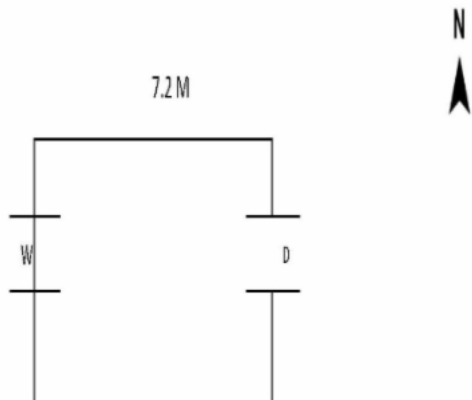

Google Map View

Polling Station Building Front View

Polling Station Front View

Cad View

Key MAP View

1 பெயர் : மஸ்தானி கணவர் பெயர் : மாலிக்பாஷா வீட்டு எண் : 1 வயது : 42 பாலினம் : பெண் Photo is available	IBW0914416	2 பெயர் : நவீன்குமார் தந்தை பெயர் : ரவி வீட்டு எண் : 1 வயது : 30 பாலினம் : ஆண் Photo is available	IBW0914432	3 பெயர் : ராஜேஷ்வரி பீ கணவர் பெயர் : பாபு வீட்டு எண் : 1/43 வயது : 53 பாலினம் : பெண் Photo is available	IBW2611176
4 பெயர் : காமாட்சி கணவர் பெயர் : ஜெயவேல் வீட்டு எண் : 1/67 வயது : 71 பாலினம் : பெண் Photo is available	IBW1817253	5 பெயர் : குணவதி கணவர் பெயர் : ராமு வீட்டு எண் : 1/68 வயது : 46 பாலினம் : பெண் Photo is available	IBW2610996	6 பெயர் : சோபனா கணவர் பெயர் : பாண்டியன் வீட்டு எண் : 1-182 வயது : 33 பாலினம் : பெண் Photo is available	IBW0699918
7 பெயர் : ராமு தந்தை பெயர் : சந்திரன் வீட்டு எண் : 2/68 வயது : 51 பாலினம் : ஆண் Photo is available	IBW2610970	8 பெயர் : உஸ்மான் தந்தை பெயர் : செளகத் அலி வீட்டு எண் : 3 வயது : 37 பாலினம் : ஆண் Photo is available	IBW0166777	9 பெயர் : ரேகா தாயின் பெயர் : ராணி வீட்டு எண் : 3/1 வயது : 36 பாலினம் : பெண் Photo is available	IBW2467983
10 பெயர் : அபிகிருஷ்ணன் தந்தை பெயர் : சேகர் வீட்டு எண் : 3/2 வயது : 25 பாலினம் : ஆண் Photo is available	IBW2390706	11 பெயர் : விஜயலட்சுமி தாயின் பெயர் : ஜோதிலட்சுமி வீட்டு எண் : 3/7ஏ வயது : 24 பாலினம் : பெண் Photo is available	IBW2390516	12 பெயர் : பிரசாந்த் தந்தை பெயர் : ரவி -- வீட்டு எண் : 3-12 வயது : 29 பாலினம் : ஆண் Photo is available	IBW1032416
13 பெயர் : முரளி தந்தை பெயர் : மணி வீட்டு எண் : 3-14 வயது : 38 பாலினம் : ஆண் Photo is available	IBW0478115	14 பெயர் : வென்டமணி இதரர் பெயர் : வென்டமணி வீட்டு எண் : 3/24 வயது : 38 பாலினம் : பெண் Photo is available	IBW2398014	15 பெயர் : ரமேஷ் -- தந்தை பெயர் : நாகலிங்கம் -- வீட்டு எண் : 3-42 வயது : 29 பாலினம் : ஆண் Photo is available	IBW1032432
16 பெயர் : ஜனனி ர தந்தை பெயர் : ரகு வீட்டு எண் : 3/54 வயது : 21 பாலினம் : பெண் Photo is available	IBW2614527	17 பெயர் : இராஜேஷ் தந்தை பெயர் : மதிவாணன் வீட்டு எண் : 3-11A வயது : 35 பாலினம் : ஆண் Photo is available	IBW0478081	18 பெயர் : மஞ்சு தந்தை பெயர் : சாமி வீட்டு எண் : 3/132 வயது : 35 பாலினம் : பெண் Photo is available	IBW1386820
19 பெயர் : பரத் தந்தை பெயர் : கோபி வீட்டு எண் : 3/132 வயது : 24 பாலினம் : ஆண் Photo is available	IBW2390615	20 பெயர் : சின்ன பொண்ணு கணவர் பெயர் : மூர்த்தி மூர்த்தி வீட்டு எண் : 3/139 வயது : 61 பாலினம் : பெண் Photo is available	IBW2717452	21 பெயர் : பாஷா தந்தை பெயர் : ரஹிமான் வீட்டு எண் : 3-153 வயது : 33 பாலினம் : ஆண் Photo is available	IBW0914457
22 பெயர் : மூசா தந்தை பெயர் : ரஹிமான் வீட்டு எண் : 3-153 வயது : 31 பாலினம் : ஆண் Photo is available	IBW0914440	23 பெயர் : சிவரஞ்சனி தந்தை பெயர் : தயாளன் வீட்டு எண் : 3-180 வயது : 32 பாலினம் : பெண் Photo is available	IBW0699975	24 பெயர் : நந்தினி தந்தை பெயர் : தயாளன் வீட்டு எண் : 3-180 வயது : 29 பாலினம் : பெண் Photo is available	IBW1143080
25 பெயர் : பெருமாள் தந்தை பெயர் : கணேசன் வீட்டு எண் : 3-182 வயது : 36 பாலினம் : ஆண் Photo is available	HPH4014965	26 பெயர் : சதீஷ் தந்தை பெயர் : தங்கவேல் வீட்டு எண் : 3-184 வயது : 32 பாலினம் : ஆண் Photo is available	IBW0768507	27 பெயர் : அனிதா தந்தை பெயர் : அன்பழகன் வீட்டு எண் : 3-184 வயது : 31 பாலினம் : பெண் Photo is available	IBW0914622
28 பெயர் : ராஜேஷ் தந்தை பெயர் : தங்கவேல் வீட்டு எண் : 3-184 வயது : 28 பாலினம் : ஆண் Photo is available	IBW1143023	29 பெயர் : பூங்கா தந்தை பெயர் : சுப்பிரமணி வீட்டு எண் : 3-185 வயது : 57 பாலினம் : ஆண் Photo is available	IBW0699728	30 பெயர் : ஆறுமுகம் தந்தை பெயர் : சுப்பிரமணி வீட்டு எண் : 3-185 வயது : 54 பாலினம் : ஆண் Photo is available	IBW0699736