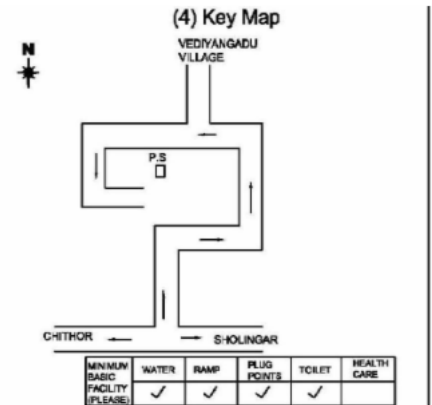

Cad View

Key MAP View