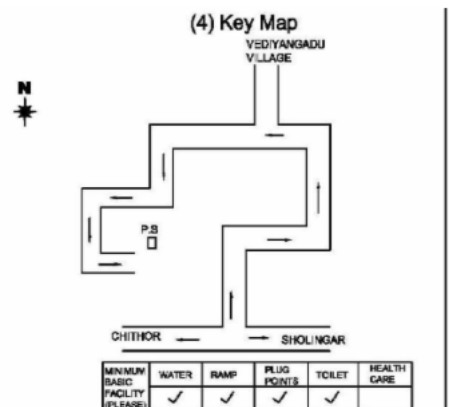

Cad View

Key MAP View