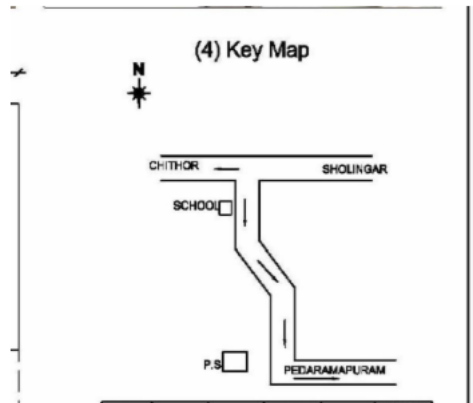

Cad View

Key MAP View