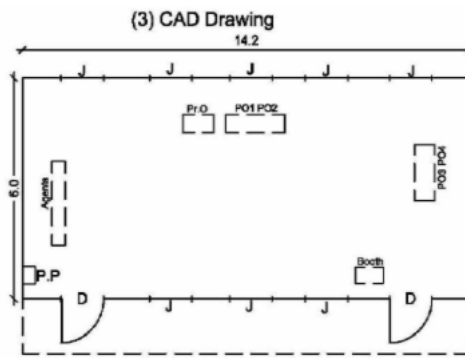

Cad View

Key MAP View