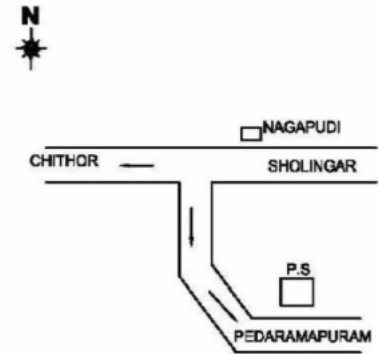

Polling Station Front View

Cad View

Key MAP View

(4) Key Map

1 பெயர் : ராமியம்மாள் கணவர் பெயர் : முனுசாமி வீட்டு எண் : 1 வயது : 84 பாலினம் : பெண் Photo is available	IBW1872605	2 பெயர் : மாணிக்க ரெட்டி தந்தை பெயர் : ஆண்டிய வீட்டு எண் : 1 வயது : 73 பாலினம் : ஆண் Photo is available	IBW0702795	3 பெயர் : சுப்பிரமணி தந்தை பெயர் : செகிப்பு வீட்டு எண் : 1 வயது : 61 பாலினம் : ஆண் Photo is available	IBW0478677
4 பெயர் : மாயகிருஷ்ணன் தந்தை பெயர் : தனபால் வீட்டு எண் : 1 வயது : 49 பாலினம் : ஆண் Photo is available	IBW0479105	5 பெயர் : எஸ் மலர் கணவர் பெயர் : பாலாஜி வீட்டு எண் : 1 வயது : 45 பாலினம் : பெண் Photo is available	IBW0479055	6 பெயர் : லோகநாயகி கணவர் பெயர் : குணசேகர் வீட்டு எண் : 1 வயது : 42 பாலினம் : பெண் Photo is available	IBW0479089
7 பெயர் : செந்தில் தந்தை பெயர் : பெருமாள் வீட்டு எண் : 1 வயது : 41 பாலினம் : ஆண் Photo is available	IBW0478578	8 பெயர் : கார்த்திக் தந்தை பெயர் : சேகர் வீட்டு எண் : 1 வயது : 41 பாலினம் : ஆண் Photo is available	IBW0550061	9 பெயர் : அனிதா கணவர் பெயர் : முனிசாமி வீட்டு எண் : 1 வயது : 40 பாலினம் : பெண் Photo is available	IBW0478727
10 பெயர் : கோபி தந்தை பெயர் : பாண்டிரங்கன் வீட்டு எண் : 1 வயது : 40 பாலினம் : ஆண் Photo is available	IBW1270461	11 பெயர் : சாமுண்டீஸ்வரி கணவர் பெயர் : மணிகண்டன் வீட்டு எண் : 1 வயது : 39 பாலினம் : பெண் Photo is available	IBW0550020	12 பெயர் : சுஜாதா கணவர் பெயர் : அசோகன் வீட்டு எண் : 1 வயது : 38 பாலினம் : பெண் Photo is available	IBW0478941
13 பெயர் : கிரிஜா கணவர் பெயர் : பெருமாள் வீட்டு எண் : 1 வயது : 38 பாலினம் : பெண் Photo is available	IBW0703116	14 பெயர் : ரேவதி கணவர் பெயர் : வெங்கடேசன் வீட்டு எண் : 1 வயது : 38 பாலினம் : பெண் Photo is available	IBW0478909	15 பெயர் : பன்னீர் தந்தை பெயர் : குமார் வீட்டு எண் : 1 வயது : 37 பாலினம் : ஆண் Photo is available	IBW0478636
16 பெயர் : தீபா தந்தை பெயர் : வெங்கடேசன் வீட்டு எண் : 1 வயது : 37 பாலினம் : பெண் Photo is available	IBW0972356	17 பெயர் : ரேகா கணவர் பெயர் : மணி வீட்டு எண் : 1 வயது : 35 பாலினம் : பெண் Photo is available	IBW0167692	18 பெயர் : முனுசாமி தந்தை பெயர் : ரத்தினம் வீட்டு எண் : 1 வயது : 35 பாலினம் : ஆண் Photo is available	IBW0167635
19 பெயர் : திவ்யா கணவர் பெயர் : சங்கர் வீட்டு எண் : 1 வயது : 35 பாலினம் : பெண் Photo is available	IBW0479188	# 20 பெயர் : அருண் ஜி தந்தை பெயர் : கனேசன் வீட்டு எண் : 1 வயது : 35 பாலினம் : ஆண் Photo is available	IBW1270487	21 பெயர் : ரஞ்சனி தந்தை பெயர் : அண்ணாமலை வீட்டு எண் : 1 வயது : 34 பாலினம் : பெண் Photo is available	IBW0478693
22 பெயர் : முனியம்மாள் கணவர் பெயர் : துரைமுருகன் வீட்டு எண் : 1 வயது : 34 பாலினம் : பெண் Photo is available	IBW0479063	23 பெயர் : மோகனா கணவர் பெயர் : தனபால் வீட்டு எண் : 1 வயது : 34 பாலினம் : பெண் Photo is available	IBW0478834	24 பெயர் : சுமித்ரா தந்தை பெயர் : துரைமுருகன் வீட்டு எண் : 1 வயது : 32 பாலினம் : பெண் Photo is available	IBW1270453
25 பெயர் : ரமேஷ்பாபு தந்தை பெயர் : சம்பத் வீட்டு எண் : 1 வயது : 32 பாலினம் : ஆண் Photo is available	IBW0703280	26 பெயர் : நாகராஜன் தந்தை பெயர் : பாலசந்திரன் வீட்டு எண் : 1 வயது : 32 பாலினம் : ஆண் Photo is available	IBW0702936	27 பெயர் : சேட்டு தந்தை பெயர் : மணி வீட்டு எண் : 1 வயது : 31 பாலினம் : ஆண் Photo is available	IBW0702696
28 பெயர் : தமிழரசி தந்தை பெயர் : குணசேகர் வீட்டு எண் : 1 வயது : 30 பாலினம் : பெண் Photo is available	IBW0819086	29 பெயர் : துரைவேல் தந்தை பெயர் : கங்காதரன் வீட்டு எண் : 1 வயது : 30 பாலினம் : ஆண் Photo is available	IBW1270479	30 பெயர் : கௌரி தந்தை பெயர் : முனுசாமி வீட்டு எண் : 1 வயது : 29 பாலினம் : பெண் Photo is available	IBW1229848