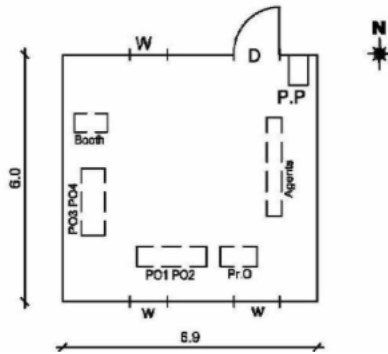

Cad View

(3) CAD Drawing