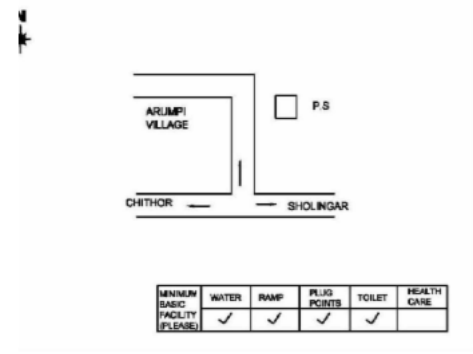

Polling Station Front View

Cad View

(3) CAD Drawing

Key MAP View

(4) Key Map

1 பெயர் : சாமுண்டிஸ்வரி கணவர் பெயர் : உலகநாதன் வீட்டு எண் : 1 வயது : 73 பாலினம் : பெண் Photo is available	IBW0704858	2 பெயர் : பூநீதர் தந்தை பெயர் : சின்னதுரை வீட்டு எண் : 1 வயது : 56 பாலினம் : ஆண் Photo is available	IBW1928886	3 பெயர் : ஷீர் அமுதா கணவர் பெயர் : சி பூநீதர் வீட்டு எண் : 1 வயது : 51 பாலினம் : பெண் Photo is available	IBW1928894
4 பெயர் : சத்யா கணவர் பெயர் : ரமேஷ் ரமேஷ் வீட்டு எண் : 1 வயது : 39 பாலினம் : பெண் Photo is available	IBW0312371	5 பெயர் : ரமேஷ் தந்தை பெயர் : சூர்யா வீட்டு எண் : 1 வயது : 39 பாலினம் : ஆண் Photo is available	IBW0312751	6 பெயர் : கமலகண்ணன் தந்தை பெயர் : உலகநாதன் வீட்டு எண் : 1 வயது : 39 பாலினம் : ஆண் Photo is available	IBW0704841
7 பெயர் : தமிழ்வாணன் தந்தை பெயர் : தேவராஜ் வீட்டு எண் : 1 வயது : 38 பாலினம் : ஆண் Photo is available	HPH3961794	8 பெயர் : அருண் குமார் தந்தை பெயர் : கோபால் வீட்டு எண் : 1 வயது : 37 பாலினம் : ஆண் Photo is available	IBW0167965	9 பெயர் : வினோதினி கணவர் பெயர் : ஏசுதாஸ் வீட்டு எண் : 1 வயது : 33 பாலினம் : பெண் Photo is available	IBW1270859
10 பெயர் : சத்தியா கணவர் பெயர் : நீலகண்டன் வீட்டு எண் : 1 வயது : 33 பாலினம் : பெண் Photo is available	IBW1270867	11 பெயர் : மெளனியா கணவர் பெயர் : தசரதன் வீட்டு எண் : 1 வயது : 32 பாலினம் : பெண் Photo is available	IBW1270842	12 பெயர் : வான்மதி தந்தை பெயர் : குப்பன் வீட்டு எண் : 1 வயது : 29 பாலினம் : பெண் Photo is available	IBW1033414
13 பெயர் : தனுஷ் தந்தை பெயர் : ரமேஷ் வீட்டு எண் : 1-1 வயது : 22 பாலினம் : ஆண் Photo is available	IBW2547586	14 பெயர் : ஹ திவ்யா கணவர் பெயர் : ர தனுஷ் வீட்டு எண் : 1/1 வயது : 21 பாலினம் : பெண் Photo is available	IBW2712768	15 பெயர் : கனிமொழி தந்தை பெயர் : நாராயணசாமி வீட்டு எண் : 1/3 வயது : 25 பாலினம் : பெண் Photo is available	IBW2392975
16 பெயர் : ஜனனி தந்தை பெயர் : நாராயணசுவாமி வீட்டு எண் : 1/3 வயது : 22 பாலினம் : பெண் Photo is available	IBW2567592	17 பெயர் : பார்த்திபன் தந்தை பெயர் : முனுசாமி வீட்டு எண் : 1/6 வயது : 30 பாலினம் : ஆண் Photo is available	IBW2391399	18 பெயர் : கீதாஞ்சலி கணவர் பெயர் : சிவகுமார் வீட்டு எண் : 1/6 வயது : 26 பாலினம் : பெண் Photo is available	IBW2606945
E 19 பெயர் : சுதாகர் தந்தை பெயர் : சுப்பிரமணியன் வீட்டு எண் : 1-7 வயது : 31 பாலினம் : ஆண் Photo is available	IBW0704569	20 பெயர் : வெங்கடேசன் தந்தை பெயர் : லோகன் வீட்டு எண் : 1-9 வயது : 31 பாலினம் : ஆண் Photo is available	IBW1145028	# 21 பெயர் : அபிராமி தந்தை பெயர் : விநாயகம் வீட்டு எண் : 1-10 வயது : 30 பாலினம் : பெண் Photo is available	IBW1144989
22 பெயர் : விஜய் தந்தை பெயர் : விநாயகம் வீட்டு எண் : 1-10 வயது : 27 பாலினம் : ஆண் Photo is available	IBW1270974	23 பெயர் : அஸ்வினி கணவர் பெயர் : பாஸ்கர் வீட்டு எண் : 1/11 வயது : 33 பாலினம் : பெண் Photo is available	IBW2393783	24 பெயர் : பிரகாஷ் தந்தை பெயர் : முனிசந்திரன் வீட்டு எண் : 1/14 வயது : 27 பாலினம் : பெண் Photo is available	IBW2391407
25 பெயர் : நித்யா கணவர் பெயர் : வினோத் வீட்டு எண் : 1-20 வயது : 31 பாலினம் : பெண் Photo is available	IBW0704502	26 பெயர் : ஈஸ்வரன் தந்தை பெயர் : சித்திரலோகன் வீட்டு எண் : 1-24 வயது : 31 பாலினம் : ஆண் Photo is available	IBW1145259	27 பெயர் : சாமுண்டி கணவர் பெயர் : ஈஸ்வரன் வீட்டு எண் : 1/24 வயது : 29 பாலினம் : பெண் Photo is available	IBW2619088
# 28 பெயர் : குருபாகவான் தந்தை பெயர் : சிதிரலோகன் வீட்டு எண் : 1/24 வயது : 26 பாலினம் : ஆண் Photo is available	IBW1327477	29 பெயர் : குமரன் தாயின் பெயர் : பிரேமா வீட்டு எண் : 1/24 வயது : 23 பாலினம் : ஆண் Photo is available	IBW2630473	30 பெயர் : சுகந்தா ர தந்தை பெயர் : ரவி வீட்டு எண் : 1/25 வயது : 20 பாலினம் : பெண் Photo is available	IBW2788925