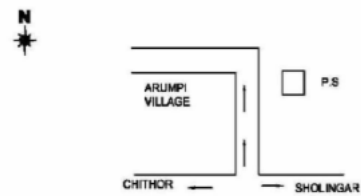

Polling Station Front View

Cad View

(3) CAD Drawing

Key MAP View

(4) Key Map

MINIMUM BASIC FACILITY (PLEASE)	WATER	RAWP	PLUG POINTS	TOILET	HEALTH CARE
	✓	✓	✓	✓	

சட்டமன்றத் தொகுதியின் எண் மற்றும் பெயர் : 3-திருத்தணி  
பிரிவு எண் மற்றும் பெயர் 1-அஸ்வரேவந்தபுரம் (ஊ), பள்ளிக்கூடத்தெரு (வார்டு-1)