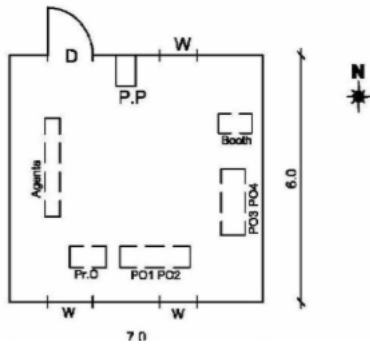

**4. வாக்காளர்களின் எண்ணிக்கை**

தொடங்கும் வரிசை எண்	முடியும் வரிசை எண்.	நிகர வாக்காளர்களின் எண்ணிக்கை			
		ஆண்	பெண்	மூன்றாம் பாலினம்	மொத்தம்
1	516	255	261	0	516

கையொப்பம்

Nazri Naksha

Google Map View

Polling Station Building Front View

Polling Station Front View

Cad View

(3) CAD Drawing

Key MAP View

(4) Key Map

MINIMUM BASIC FACILITY (PLEASE)	WATER	RAWP	PLUG POINTS	TOILET	HEALTH CARE
	✓	✓	✓	✓	

சட்டமன்றத் தொகுதியின் எண் மற்றும் பெயர் : 3-திருத்தணி  
பிரிவு எண் மற்றும் பெயர் 1-அஸ்வரேவந்தபுரம் (ஊ), பள்ளிக்கூடத்தெரு (வார்டு-1)