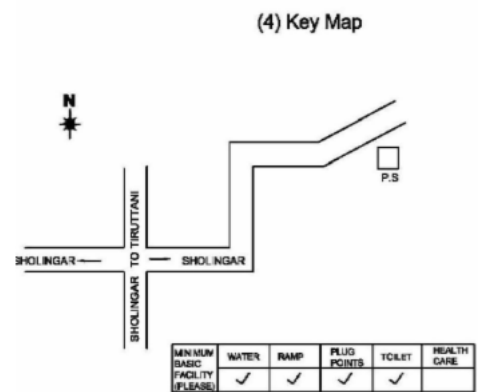

Key MAP View