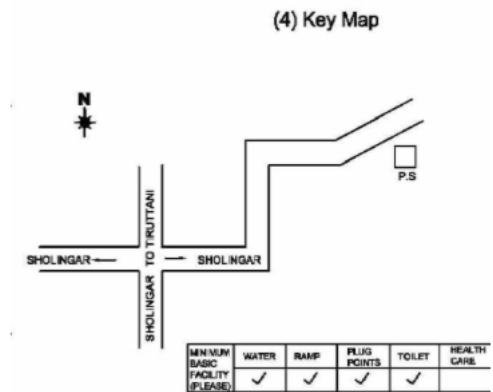

Google Map View

Polling Station Building Front View

Polling Station Front View

Cad View

Key MAP View

சட்டமன்றத் தொகுதியின் எண் மற்றும் பெயர் : 3-திருத்தணி பிரிவு எண் மற்றும் பெயர் 1-அய்யனேரி (ஊ), ஞான கொல்லி தோப்பு (வார்டு-2)