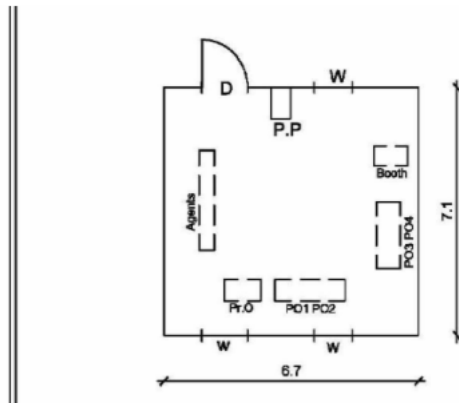

Google Map View

Polling Station Building Front View

Polling Station Front View

Cad View

Key MAP View

சட்டமன்றத் தொகுதியின் எண் மற்றும் பெயர் : 3-திருத்தணி பிரிவு எண் மற்றும் பெயர் 1-அய்யனேரி (ஊ), ஞான கொல்லி தோப்பு (வார்டு-2)