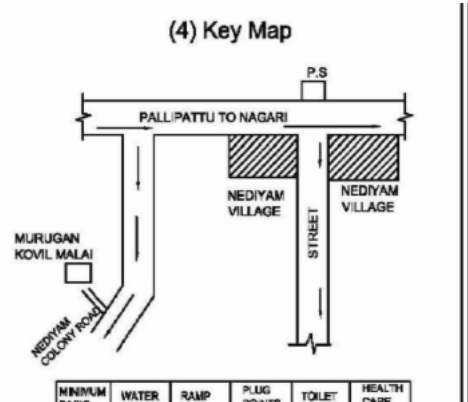

Key MAP View