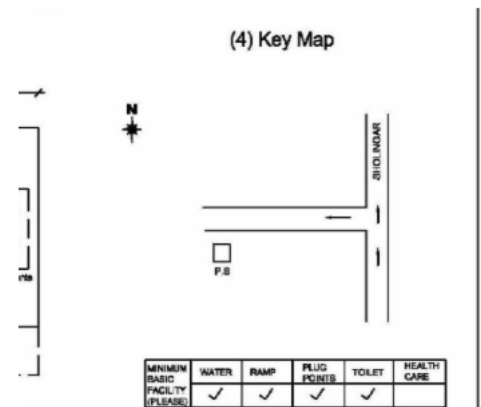

Key MAP View