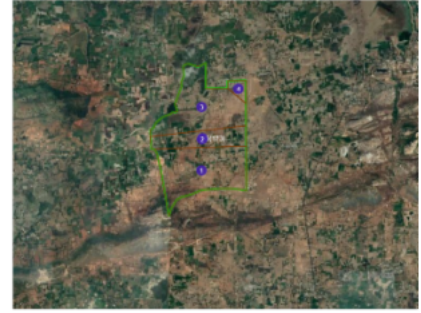

Google Map View