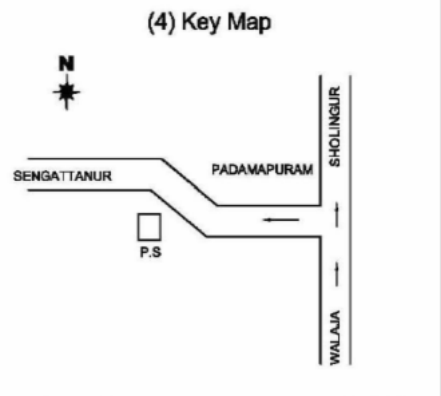

Key MAP View