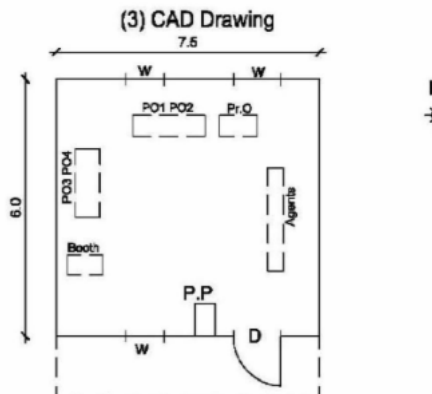

Polling Station Front View

Cad View

Key MAP View

சட்டமன்றத் தொகுதியின் எண் மற்றும் பெயர் : 3-திருத்தணி  
பிரிவு எண் மற்றும் பெயர் 1-மைலார்வாடா (ஊ), மைலார்வாடாகாலனி (வார்டு-1)

பாகம் எண் : 196

1 பெயர் : வள்ளியம்மாள் கணவர் பெயர் : சாமிக்கண்ணு வீட்டு எண் : 1 வயது : 88 பாலினம் : பெண் Photo is available	IBW0080903	2 பெயர் : உஷா கணவர் பெயர் : சண்முகம் வீட்டு எண் : 1 வயது : 66 பாலினம் : பெண் Photo is available	HPH2777613	3 பெயர் : லோகநாதன் தந்தை பெயர் : சண்முகம் வீட்டு எண் : 1 வயது : 50 பாலினம் : ஆண் Photo is available	HPH2773919
4 பெயர் : சரிதா கணவர் பெயர் : லோகநாதன் வீட்டு எண் : 1 வயது : 48 பாலினம் : பெண் Photo is available	HPH1086834	5 பெயர் : படவேட்டான் தந்தை பெயர் : முனுசாமி வீட்டு எண் : 1 வயது : 41 பாலினம் : ஆண் Photo is available	IBW0080978	6 பெயர் : பரந்தாமன் தந்தை பெயர் : கதிர்வேல் வீட்டு எண் : 1 வயது : 39 பாலினம் : ஆண் Photo is available	IBW0080960
7 பெயர் : மஞ்சளா கணவர் பெயர் : படவேட்டான் வீட்டு எண் : 1 வயது : 38 பாலினம் : பெண் Photo is available	IBW0712778	8 பெயர் : ரோஜா கணவர் பெயர் : ஏழுமலை வீட்டு எண் : 1 வயது : 35 பாலினம் : பெண் Photo is available	IBW0822650	9 பெயர் : ராஜ் குமார் தந்தை பெயர் : துரைராஜ் வீட்டு எண் : 1 வயது : 33 பாலினம் : ஆண் Photo is available	IBW0712752
10 பெயர் : ரம்யா கணவர் பெயர் : தணிகைமலை வீட்டு எண் : 1 வயது : 32 பாலினம் : பெண் Photo is available	IBW0822742	11 பெயர் : அஜித் குமார் தந்தை பெயர் : முனுசாமி வீட்டு எண் : 1 வயது : 29 பாலினம் : ஆண் Photo is available	IBW1149525	12 பெயர் : பாலாஜி தந்தை பெயர் : லோகநாதன் வீட்டு எண் : 1 வயது : 27 பாலினம் : ஆண் Photo is available	IBW1328905
13 பெயர் : குமார் தந்தை பெயர் : மயிலழகன் வீட்டு எண் : 1/1 வயது : 51 பாலினம் : ஆண் Photo is available	IBW2395846	14 பெயர் : ராஜ்குமார் தந்தை பெயர் : பூபாலன் வீட்டு எண் : 1-2 வயது : 34 பாலினம் : ஆண் Photo is available	IBW0552083	15 பெயர் : பிரீத்தி தந்தை பெயர் : ராஜேந்திரன் வீட்டு எண் : 1/2 வயது : 25 பாலினம் : பெண் Photo is available	IBW1374099
16 பெயர் : அவினாஷ் கே தந்தை பெயர் : கனகராஜ் வீட்டு எண் : 1/2 கோவில் தெரு வயது : 20 பாலினம் : ஆண் Photo is available	IBW2734515	17 பெயர் : மோனிகா பி தந்தை பெயர் : பிச்சைமுத்து வீட்டு எண் : 1/5 வயது : 19 பாலினம் : பெண் Photo is available	IBW2785996	18 பெயர் : தமிழ்செல்வி தந்தை பெயர் : தனசேகரன் வீட்டு எண் : 1-6 வயது : 40 பாலினம் : பெண் Photo is available	HPH2774339
19 பெயர் : தனலட்சுமி தந்தை பெயர் : தனசேகரன் வீட்டு எண் : 1-6 வயது : 23 பாலினம் : பெண் Photo is available	IBW2533354	20 பெயர் : அர்ச்சனா த தந்தை பெயர் : தனசேகரன் ச வீட்டு எண் : 1/6 வயது : 20 பாலினம் : பெண் Photo is available	IBW2788131	21 பெயர் : பாலாஜி தந்தை பெயர் : வெங்கடேசன் வீட்டு எண் : 1/7சி வயது : 24 பாலினம் : ஆண் Photo is available	IBW2610012
22 பெயர் : மூர்த்தி தந்தை பெயர் : மாசிலாமணி வீட்டு எண் : 1-8 வயது : 25 பாலினம் : ஆண் Photo is available	IBW2533347	23 பெயர் : கார்த்தி தந்தை பெயர் : மாசிலாமணி வீட்டு எண் : 1/8 வயது : 21 பாலினம் : ஆண் Photo is available	IBW2622041	24 பெயர் : ஜானகிராமன் தந்தை பெயர் : செல்வம் வீட்டு எண் : 1-9A வயது : 38 பாலினம் : ஆண் Photo is available	IBW0822700
25 பெயர் : ஷாலினி தந்தை பெயர் : ரவி வீட்டு எண் : 1/11ஏ வயது : 24 பாலினம் : பெண் Photo is available	IBW2487676	26 பெயர் : நிவேதா தந்தை பெயர் : முருகன் வீட்டு எண் : 1/11பீ வயது : 23 பாலினம் : பெண் Photo is available	IBW2464014	27 பெயர் : பிரவீண் தந்தை பெயர் : மனோகரன் வீட்டு எண் : 1/14 வயது : 25 பாலினம் : ஆண் Photo is available	IBW1373802
28 பெயர் : ரஞ்சித் குமார் தந்தை பெயர் : மனோகர் வீட்டு எண் : 1/14 வயது : 22 பாலினம் : ஆண் Photo is available	IBW2565695	29 பெயர் : பூவரசன் தந்தை பெயர் : குமரேசன் வீட்டு எண் : 1-15 வயது : 23 பாலினம் : ஆண் Photo is available	IBW2533305	30 பெயர் : பூவிழி தந்தை பெயர் : குமரேசன் வீட்டு எண் : 1/15 வயது : 21 பாலினம் : பெண் Photo is available	IBW2633477