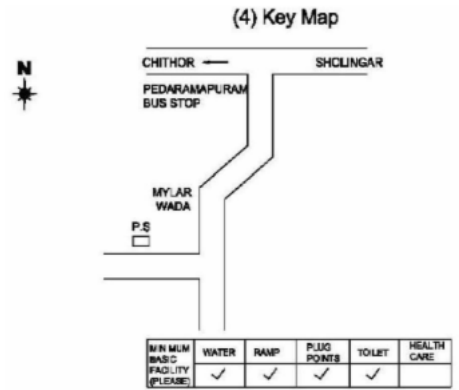

Cad View

Key MAP View