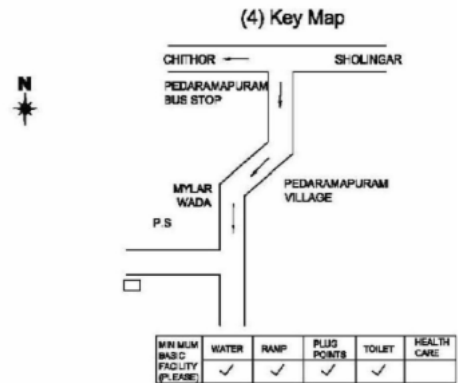

Google Map View

Polling Station Building Front View

Polling Station Front View

Cad View

Key MAP View

சட்டமன்றத் தொகுதியின் எண் மற்றும் பெயர் : 3-திருத்தணி
பிரிவு எண் மற்றும் பெயர் 1-மைலார்வாடா (ஊ), சித்தப்பனூர் மேட்டுத்தெரு (வார்டு-2)