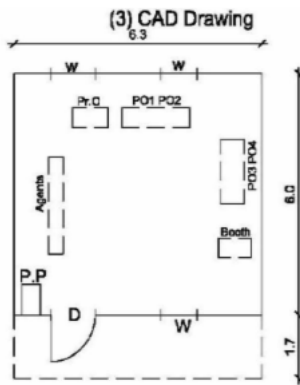

Google Map View

Polling Station Building Front View

Polling Station Front View

Cad View

Key MAP View

சட்டமன்றத் தொகுதியின் எண் மற்றும் பெயர் : 3-திருத்தணி
பிரிவு எண் மற்றும் பெயர் 1-மைலார்வாடா (ஊ), சித்தப்பனூர் மேட்டுத்தெரு (வார்டு-2)