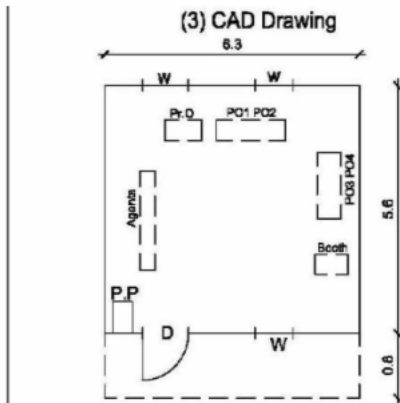

Google Map View

Polling Station Building Front View

Polling Station Front View

Cad View

Key MAP View

சட்டமன்றத் தொகுதியின் எண் மற்றும் பெயர் : 3-திருத்தணி பிரிவு எண் மற்றும் பெயர் 1-மைலார்வாடா(வ.கி) மற்றும் மாகமம்பாபுரம் (ஊ), கொளத்தி குப்பம் (வார்டு 1)