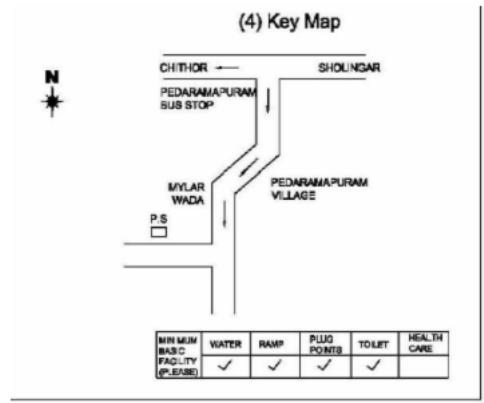

3. வாக்குச் சாவடியின் விவரங்கள்

<p>வாக்குச் சாவடியின் எண் மற்றும் பெயர் :</p> <p>198 - ஊராட்சி ஒன்றிய துவக்கப்பள்ளி (அங்கன்வாடி மையம் எண் - 36), மைலர்வாடா - 631 302</p> <p>வாக்குச் சாவடியின் முகவரி :</p> <p>ஊராட்சி ஒன்றிய துவக்கப்பள்ளி (அங்கன்வாடி மையம் எண் - 36), மைலர்வாடா - 631 302</p>	<p>வாக்குச் சாவடியின் வகைப்பாடு (ஆண்/பெண்/பொது)</p>	<p>பொது</p>
	<p>துணை வாக்குச் சாவடிகளின் எண்ணிக்கை :</p>	<p>0</p>

Google Map View

Polling Station Building Front View

Polling Station Front View

Cad View

Key MAP View

சட்டமன்றத் தொகுதியின் எண் மற்றும் பெயர் : 3-திருத்தணி பிரிவு எண் மற்றும் பெயர் 1-மைலார்வாடா(வ.கி) மற்றும் மாகமம்பாபுரம் (ஊ), கொளத்தி குப்பம் (வார்டு 1)