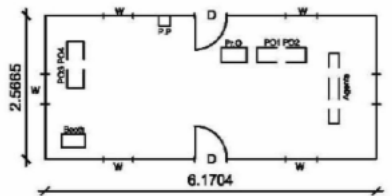

**4. வாக்காளர்களின் எண்ணிக்கை**

தொடங்கும் வரிசை எண்	முடியும் வரிசை எண்.	நிகர வாக்காளர்களின் எண்ணிக்கை			
		ஆண்	பெண்	மூன்றாம் பாலினம்	மொத்தம்
1	540	254	280	0	534

கையொப்பம்

Nazri Naksha

Google Map View

Polling Station Building Front View

Polling Station Front View

Cad View

Key MAP View

(3) CAD Drawing

MINIMUM BASIC FACILITY (PLEASE)	WATER	RAMP	PLUG POINTS	TOILET	HEALTH CARE
	✓	✓	✓	✓	

(4) Key Map

சட்டமன்றத் தொகுதியின் எண் மற்றும் பெயர் : 3-திருத்தணி பிரிவு எண் மற்றும் பெயர் 1-கரிம்பேடு (ஊ), பஜனைகோயில்தெரு (வார்டு-1)