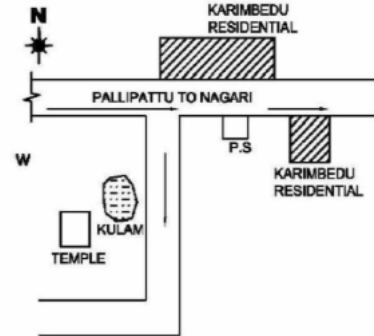

Polling Station Front View

Cad View

Key MAP View

(3) CAD Drawing

MINIMUM BASIC FACILITY (PLEASE)	WATER	RAMP	PLUG POINTS	TOILET	HEALTH CARE
	✓	✓	✓	✓	

(4) Key Map

சட்டமன்றத் தொகுதியின் எண் மற்றும் பெயர் : 3-திருத்தணி பிரிவு எண் மற்றும் பெயர் 1-கரிம்பேடு (ஊ), பஜனைகோயில்தெரு (வார்டு-1)