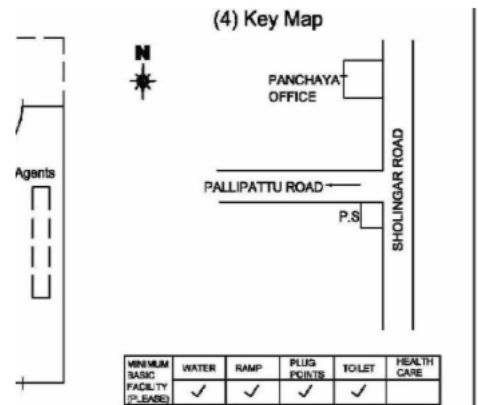

Cad View

Key MAP View