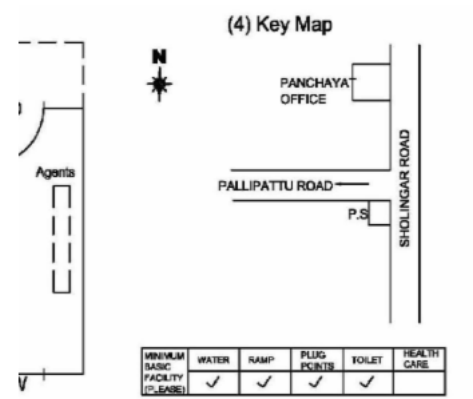

Key MAP View