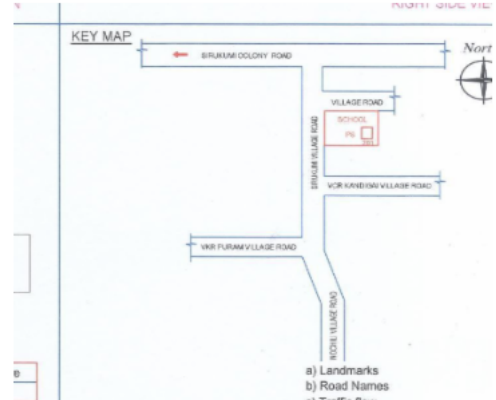

Polling Station Front View

FRONT ELEVATION

Cad View

Key MAP View

<p>1</p> <p>IBW2411577</p> <p>பெயர் : கண்ணியம்மாள் கணவர் பெயர்: கோவிந்தராஜ் வீட்டு எண் : 1 வயது : 28 பாலினம் : பெண்</p> <p>Photo is available</p>	<p>2</p> <p>IBW2328599</p> <p>பெயர் : யோகேஷ் தந்தை பெயர்: சந்திரபாபு வீட்டு எண் : 4/160 வயது : 24 பாலினம் : ஆண்</p> <p>Photo is available</p>	<p>3</p> <p>IBW0921882</p> <p>பெயர் : பொன்னியம்மா கணவர் பெயர்: சதாசிவம் வீட்டு எண் : 25 வயது : 34 பாலினம் : பெண்</p> <p>Photo is available</p>
<p>4</p> <p>IBW2548428</p> <p>பெயர் : தாமோதரன் தந்தை பெயர்: நடராஜன் வீட்டு எண் : 239 வயது : 22 பாலினம் : ஆண்</p> <p>Photo is available</p>	<p>5</p> <p>IBW2533933</p> <p>பெயர் : குமார் தந்தை பெயர்: சதாசிவம் வீட்டு எண் : 244 வயது : 23 பாலினம் : ஆண்</p> <p>Photo is available</p>	<p>6</p> <p>IBW2533925</p> <p>பெயர் : அஜீத் தந்தை பெயர்: கோவிந்தசாமி வீட்டு எண் : 245 வயது : 24 பாலினம் : ஆண்</p> <p>Photo is available</p>