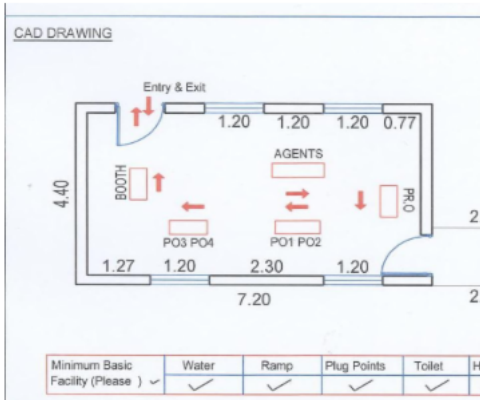

Polling Station Front View

FRONT ELEVATION

Cad View

Key MAP View

<p>1</p> <p>IBW2411577</p> <p>பெயர் : கண்ணியம்மாள் கணவர் பெயர்: கோவிந்தராஜ் வீட்டு எண் : 1 வயது : 28 பாலினம் : பெண்</p> <p>Photo is available</p>	<p>2</p> <p>IBW2328599</p> <p>பெயர் : யோகேஷ் தந்தை பெயர்: சந்திரபாபு வீட்டு எண் : 4/160 வயது : 24 பாலினம் : ஆண்</p> <p>Photo is available</p>	<p>3</p> <p>IBW0921882</p> <p>பெயர் : பொன்னியம்மா கணவர் பெயர்: சதாசிவம் வீட்டு எண் : 25 வயது : 34 பாலினம் : பெண்</p> <p>Photo is available</p>
<p>4</p> <p>IBW2548428</p> <p>பெயர் : தாமோதரன் தந்தை பெயர்: நடராஜன் வீட்டு எண் : 239 வயது : 22 பாலினம் : ஆண்</p> <p>Photo is available</p>	<p>5</p> <p>IBW2533933</p> <p>பெயர் : குமார் தந்தை பெயர்: சதாசிவம் வீட்டு எண் : 244 வயது : 23 பாலினம் : ஆண்</p> <p>Photo is available</p>	<p>6</p> <p>IBW2533925</p> <p>பெயர் : அஜீத் தந்தை பெயர்: கோவிந்தசாமி வீட்டு எண் : 245 வயது : 24 பாலினம் : ஆண்</p> <p>Photo is available</p>