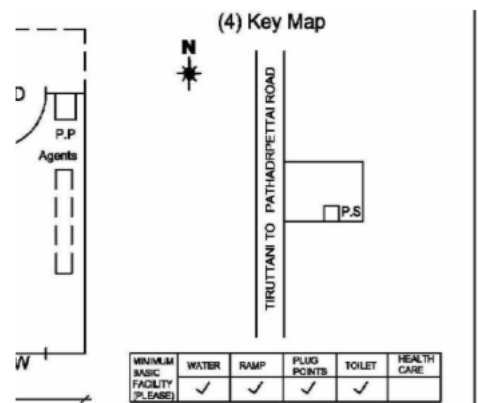

Key MAP View