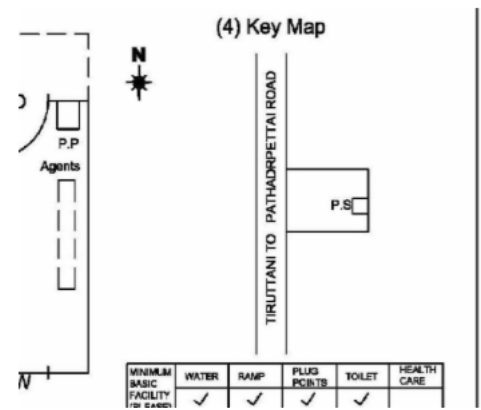

Cad View

Key MAP View