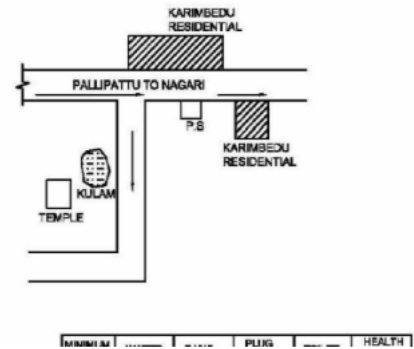

Polling Station Front View

Cad View

Key MAP View

(3) CAD Drawing

(4) Key Map

1 பெயர் : மாணிக்கம் தந்தை பெயர்: போடம்மா வீட்டு எண் : 1 வயது : 59 பாலினம் : ஆண்	IBW0574657 Photo is available	2 பெயர் : ஜீவா கணவர் பெயர்: சரவணன் வீட்டு எண் : 1 வயது : 37 பாலினம் : பெண்	IBW0574640 Photo is available	3 பெயர் : பாஸ்கர் தந்தை பெயர்: சுப்ரமண்யம் வீட்டு எண் : 1 வயது : 33 பாலினம் : ஆண்	IBW0606715 Photo is available
4 பெயர் : சீனு தந்தை பெயர்: துரை சாமி வீட்டு எண் : 1 வயது : 32 பாலினம் : ஆண்	IBW0527176 Photo is available	5 பெயர் : ராமராஜ் தந்தை பெயர்: கண்ணையா வீட்டு எண் : 1 வயது : 29 பாலினம் : ஆண்	IBW0780353 Photo is available	6 பெயர் : கிரிஜா தந்தை பெயர்: விகந்தர் வீட்டு எண் : 1 வயது : 28 பாலினம் : பெண்	IBW1294438 Photo is available
7 பெயர் : ஜெகதீஷ் தந்தை பெயர்: லக்ஷ்மணன் வீட்டு எண் : 1-129A வயது : 37 பாலினம் : ஆண்	IBW1099282 Photo is available	8 பெயர் : கோகிலா கணவர் பெயர்: தனபால் வீட்டு எண் : 2-2A வயது : 43 பாலினம் : பெண்	IBW0780411 Photo is available	9 பெயர் : காமாட்சி கணவர் பெயர்: சுப்பிரமணியம் வீட்டு எண் : 2-6 வயது : 43 பாலினம் : பெண்	IBW0632380 Photo is available
10 பெயர் : ஜானகிராமையா தந்தை பெயர்: ஜானகிராமையா வீட்டு எண் : 2-10 வயது : 33 பாலினம் : ஆண்	IBW1242114 Photo is available	11 பெயர் : ராஜா தந்தை பெயர்: ஆறுமுகம் வீட்டு எண் : 2-29 வயது : 30 பாலினம் : ஆண்	IBW0867358 Photo is available	12 பெயர் : அரிபாபு தந்தை பெயர்: ஏகாம்பரம் வீட்டு எண் : 2-37 வயது : 31 பாலினம் : ஆண்	IBW0867416 Photo is available
13 பெயர் : பார்வதி கணவர் பெயர்: செஞ்சய்யா வீட்டு எண் : 2-37 வயது : 29 பாலினம் : பெண்	IBW0997684 Photo is available	14 பெயர் : செஞ்சய்யா தந்தை பெயர்: ஏகாம்பரம் வீட்டு எண் : 2-37-411 வயது : 36 பாலினம் : ஆண்	IBW0007690 Photo is available	15 பெயர் : துளசி கொ கணவர் பெயர்: பிரகாஷ் வீட்டு எண் : 2-38 வயது : 36 பாலினம் : பெண்	IBW0632398 Photo is available
16 பெயர் : சுபத்ரா கணவர் பெயர்: சந்திரசேகர் வீட்டு எண் : 2-40 வயது : 32 பாலினம் : பெண்	IBW0632513 Photo is available	17 பெயர் : கஜேந்திரன் தந்தை பெயர்: வரதையா வீட்டு எண் : 2/40 வயது : 25 பாலினம் : ஆண்	IBW1412584 Photo is available	18 பெயர் : காயத்ரி கணவர் பெயர்: தாமோதரம் வீட்டு எண் : 2-42 வயது : 32 பாலினம் : பெண்	IBW0997734 Photo is available
19 பெயர் : சுதாகர் தந்தை பெயர்: பாலகிருஷ்ணன் வீட்டு எண் : 2-45 வயது : 36 பாலினம் : ஆண்	IBW0527192 Photo is available	20 பெயர் : முரளிகிருஷ்ணன் தந்தை பெயர்: பாபு வீட்டு எண் : 2-77 வயது : 31 பாலினம் : ஆண்	IBW0632505 Photo is available	21 பெயர் : சரளா தந்தை பெயர்: பாலசந்திரா வீட்டு எண் : 2-143 வயது : 29 பாலினம் : பெண்	IBW1099175 Photo is available
22 பெயர் : பாஸ்கர் தந்தை பெயர்: பாஸ்கர் கோபால் வீட்டு எண் : 2/281 வயது : 24 பாலினம் : ஆண்	IBW2401156 Photo is available	#2 23 பெயர் : ஹரிகிருஷ்ணன் சு தந்தை பெயர்: தே சுப்ரமண்யம் வீட்டு எண் : 2-365 வயது : 30 பாலினம் : ஆண்	IBW0867440 Photo is available	24 பெயர் : மச்சலம்மா கணவர் பெயர்: சந்திரன் வீட்டு எண் : 2-401 வயது : 57 பாலினம் : பெண்	IBW0007195 Photo is available
25 பெயர் : அங்கம்மா கணவர் பெயர்: விஜயகுமார் வீட்டு எண் : 2-402 வயது : 30 பாலினம் : பெண்	IBW0997700 Photo is available	26 பெயர் : ஆறுமுகம் தந்தை பெயர்: கோவிந்தசாமி வீட்டு எண் : 3-201 வயது : 42 பாலினம் : ஆண்	IBW1071802 Photo is available	27 பெயர் : இஸ்மாயில் தந்தை பெயர்: பாபா வீட்டு எண் : 6 வயது : 31 பாலினம் : ஆண்	IBW1099258 Photo is available
S 28 பெயர் : அம்முலு கணவர் பெயர்: ரெட்டியப்பா வெங்கடேஷ் வீட்டு எண் : 25 வயது : 32 பாலினம் : பெண்	IBW2748457 Photo is available	29 பெயர் : ஜோதி கணவர் பெயர்: பாபு வீட்டு எண் : 32 வயது : 48 பாலினம் : பெண்	IBW0632364 Photo is available	S 30 பெயர் : அலமேலும்மாள் கணவர் பெயர்: ஓம்காரம் வீட்டு எண் : 99 வயது : 39 பாலினம் : பெண்	HPH4031621 Photo is available