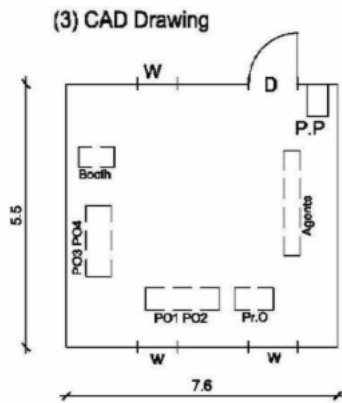

Cad View

Key MAP View