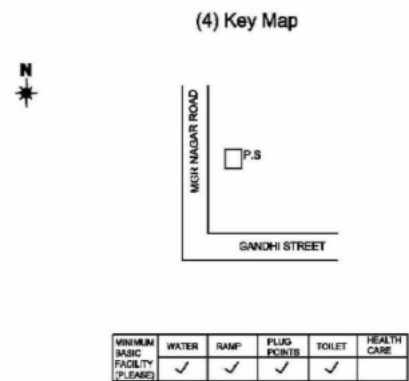

Key MAP View