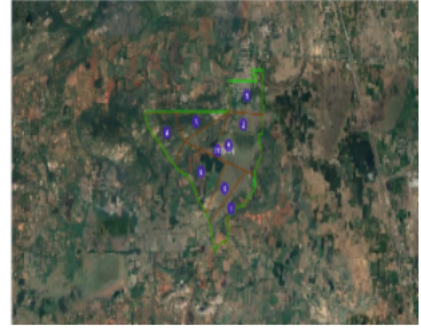

4. வாக்காளர்களின் எண்ணிக்கை

தொடங்கும் வரிசை எண்	முடியும் வரிசை எண்.	நிகர வாக்காளர்களின் எண்ணிக்கை			
		ஆண்	பெண்	மூன்றாம் பாலினம்	மொத்தம்
1	914	462	446	1	909

கையொப்பம்

Nazri Naksha

Google Map View

Polling Station Building Front View