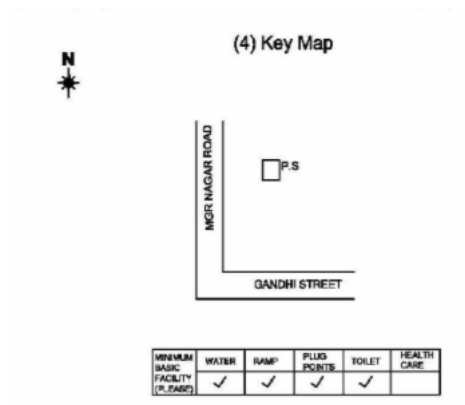

Key MAP View