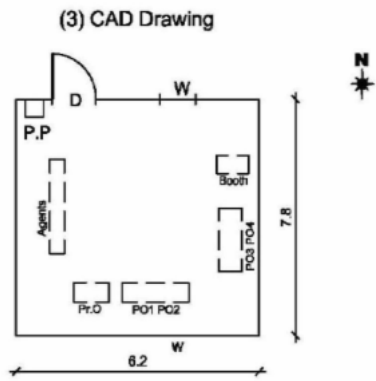

Google Map View

Polling Station Building Front View

Polling Station Front View

Cad View

Key MAP View

1 பெயர் : நந்தினி தேவி பா கணவர் பெயர்: கிரண் ச வீட்டு எண் : 0 வயது : 31 பாலினம் : பெண் Photo is available	IBW2691954	2 பெயர் : பாப்பம்மா கணவர் பெயர்: கங்கம நாயுடு வீட்டு எண் : 1 வயது : 85 பாலினம் : பெண் Photo is available	IBW2004158	3 பெயர் : பலராமன் தந்தை பெயர்: கெங்கம வீட்டு எண் : 1 வயது : 59 பாலினம் : ஆண் Photo is available	IBW2004166
4 பெயர் : சமதி கணவர் பெயர்: பலராமன் வீட்டு எண் : 1 வயது : 47 பாலினம் : பெண் Photo is available	HPH2815124	5 பெயர் : சரளா கணவர் பெயர்: சந்திரபாபு வீட்டு எண் : 1 வயது : 46 பாலினம் : பெண் Photo is available	HPH1734565	6 பெயர் : வினோத்குமார் தந்தை பெயர்: மனோகர் வீட்டு எண் : 1 வயது : 39 பாலினம் : ஆண் Photo is available	IBW1082015
7 பெயர் : சரன் தந்தை பெயர்: பலராமன் வீட்டு எண் : 1 வயது : 27 பாலினம் : ஆண் Photo is available	IBW1277391	8 பெயர் : மகாலட்சுமி தந்தை பெயர்: அன்பு வீட்டு எண் : 1 வயது : 25 பாலினம் : பெண் Photo is available	IBW1445113	9 பெயர் : கன்னிகா கணவர் பெயர்: சங்கர் வீட்டு எண் : 1-1 வயது : 49 பாலினம் : பெண் Photo is available	IBW2004174
10 பெயர் : திலீப்குமார் வி னி தாயின் பெயர்: சரளா வீட்டு எண் : 1/1 வயது : 26 பாலினம் : ஆண் Photo is available	IBW2777407	11 பெயர் : ஹேமலதா தாயின் பெயர்: சரலா வீட்டு எண் : 1/1 வயது : 25 பாலினம் : பெண் Photo is available	IBW2387355	12 பெயர் : பிரியா கணவர் பெயர்: வெங்கடேசன் வீட்டு எண் : 1-2 வயது : 36 பாலினம் : பெண் Photo is available	HPH4022711
13 பெயர் : கமலநாத் தந்தை பெயர்: கிஷோர் குமார் வீட்டு எண் : 1-2 வயது : 25 பாலினம் : ஆண் Photo is available	IBW1356369	14 பெயர் : பிரசாத் தந்தை பெயர்: குருநாதன் வீட்டு எண் : 1-3 வயது : 33 பாலினம் : ஆண் Photo is available	IBW0722835	15 பெயர் : லோகேஷ் தந்தை பெயர்: குருநாதன் வீட்டு எண் : 1-3 வயது : 31 பாலினம் : ஆண் Photo is available	IBW0974717
16 பெயர் : சாம் சந்திர சேகர் தந்தை பெயர்: முனிசேகர் வீட்டு எண் : 1-3B வயது : 34 பாலினம் : ஆண் Photo is available	IBW0723023	17 பெயர் : கிரன் தந்தை பெயர்: சங்கர் வீட்டு எண் : 1-4 வயது : 32 பாலினம் : ஆண் Photo is available	IBW0860254	18 பெயர் : சுனில்குமார் தந்தை பெயர்: சங்கர் வீட்டு எண் : 1-4 வயது : 31 பாலினம் : ஆண் Photo is available	IBW0925388
19 பெயர் : வெங்கடேசன் தந்தை பெயர்: முரளி வீட்டு எண் : 1-5 வயது : 28 பாலினம் : ஆண் Photo is available	IBW1203249	20 பெயர் : டனுஷ்வர் டி ம் தந்தை பெயர்: மதுசூதனன் டி வி வீட்டு எண் : 1/5 வயது : 19 பாலினம் : ஆண் Photo is available	IBW2826667	21 பெயர் : முரளி தந்தை பெயர்: செங்கல்ராயன் வீட்டு எண் : 1-5A வயது : 54 பாலினம் : ஆண் Photo is available	HPH4022695
22 பெயர் : லோகேஷ் தந்தை பெயர்: சீனிவாசலு வீட்டு எண் : 1-6 வயது : 40 பாலினம் : ஆண் Photo is available	IBW0521047	23 பெயர் : தேஜுநீ தந்தை பெயர்: சேகர் வீட்டு எண் : 1/6 வயது : 21 பாலினம் : பெண் Photo is available	IBW2614915	24 பெயர் : லதா கணவர் பெயர்: சேகர் வீட்டு எண் : 1-7 வயது : 44 பாலினம் : பெண் Photo is available	HPH4022729
25 பெயர் : மணிகண்டன் தந்தை பெயர்: மனோகர் வீட்டு எண் : 1-7b வயது : 39 பாலினம் : ஆண் Photo is available	IBW0555250	26 பெயர் : கஜபதி தந்தை பெயர்: நாகேஷ்வராவ் வீட்டு எண் : 1-8A வயது : 31 பாலினம் : ஆண் Photo is available	IBW0974725	27 பெயர் : ஜோதி ராவ் தந்தை பெயர்: லட்சுமிபதி வீட்டு எண் : 1-10 வயது : 31 பாலினம் : ஆண் Photo is available	IBW0925370
28 பெயர் : தாமோதரன் தந்தை பெயர்: லட்சுமிபதி வீட்டு எண் : 1-10A வயது : 34 பாலினம் : ஆண் Photo is available	IBW0555359	29 பெயர் : நாகேஷ்வரராவ் தந்தை பெயர்: கிருஷ்ணயாதவா வீட்டு எண் : 1-12A வயது : 65 பாலினம் : ஆண் Photo is available	HPH1353564	30 பெயர் : சரஸ்வதி கணவர் பெயர்: முரளி வீட்டு எண் : 1-13 வயது : 47 பாலினம் : பெண் Photo is available	IBW0974691