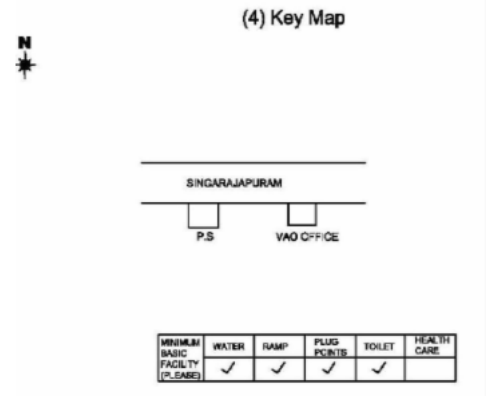

Google Map View

Polling Station Building Front View

Polling Station Front View

Cad View

Key MAP View

1 பெயர் : நந்தினி தேவி பா கணவர் பெயர்: கிரண் ச வீட்டு எண் : 0 வயது : 31 பாலினம் : பெண் Photo is available	IBW2691954	2 பெயர் : பாப்பம்மா கணவர் பெயர்: கங்கம நாயுடு வீட்டு எண் : 1 வயது : 85 பாலினம் : பெண் Photo is available	IBW2004158	3 பெயர் : பலராமன் தந்தை பெயர்: கெங்கம வீட்டு எண் : 1 வயது : 59 பாலினம் : ஆண் Photo is available	IBW2004166
4 பெயர் : சமதி கணவர் பெயர்: பலராமன் வீட்டு எண் : 1 வயது : 47 பாலினம் : பெண் Photo is available	HPH2815124	5 பெயர் : சரளா கணவர் பெயர்: சந்திரபாபு வீட்டு எண் : 1 வயது : 46 பாலினம் : பெண் Photo is available	HPH1734565	6 பெயர் : வினோத்குமார் தந்தை பெயர்: மனோகர் வீட்டு எண் : 1 வயது : 39 பாலினம் : ஆண் Photo is available	IBW1082015
7 பெயர் : சரன் தந்தை பெயர்: பலராமன் வீட்டு எண் : 1 வயது : 27 பாலினம் : ஆண் Photo is available	IBW1277391	8 பெயர் : மகாலட்சுமி தந்தை பெயர்: அன்பு வீட்டு எண் : 1 வயது : 25 பாலினம் : பெண் Photo is available	IBW1445113	9 பெயர் : கன்னிகா கணவர் பெயர்: சங்கர் வீட்டு எண் : 1-1 வயது : 49 பாலினம் : பெண் Photo is available	IBW2004174
10 பெயர் : திலீப்குமார் வி னி தாயின் பெயர்: சரளா வீட்டு எண் : 1/1 வயது : 26 பாலினம் : ஆண் Photo is available	IBW2777407	11 பெயர் : ஹேமலதா தாயின் பெயர்: சரலா வீட்டு எண் : 1/1 வயது : 25 பாலினம் : பெண் Photo is available	IBW2387355	12 பெயர் : பிரியா கணவர் பெயர்: வெங்கடேசன் வீட்டு எண் : 1-2 வயது : 36 பாலினம் : பெண் Photo is available	HPH4022711
13 பெயர் : கமலநாத் தந்தை பெயர்: கிஷோர் குமார் வீட்டு எண் : 1-2 வயது : 25 பாலினம் : ஆண் Photo is available	IBW1356369	14 பெயர் : பிரசாத் தந்தை பெயர்: குருநாதன் வீட்டு எண் : 1-3 வயது : 33 பாலினம் : ஆண் Photo is available	IBW0722835	15 பெயர் : லோகேஷ் தந்தை பெயர்: குருநாதன் வீட்டு எண் : 1-3 வயது : 31 பாலினம் : ஆண் Photo is available	IBW0974717
16 பெயர் : சாம் சந்திர சேகர் தந்தை பெயர்: முனிசேகர் வீட்டு எண் : 1-3B வயது : 34 பாலினம் : ஆண் Photo is available	IBW0723023	17 பெயர் : கிரன் தந்தை பெயர்: சங்கர் வீட்டு எண் : 1-4 வயது : 32 பாலினம் : ஆண் Photo is available	IBW0860254	18 பெயர் : சுனில்குமார் தந்தை பெயர்: சங்கர் வீட்டு எண் : 1-4 வயது : 31 பாலினம் : ஆண் Photo is available	IBW0925388
19 பெயர் : வெங்கடேசன் தந்தை பெயர்: முரளி வீட்டு எண் : 1-5 வயது : 28 பாலினம் : ஆண் Photo is available	IBW1203249	20 பெயர் : டனுஷ்வர் டி ம் தந்தை பெயர்: மதுசூதனன் டி வி வீட்டு எண் : 1/5 வயது : 19 பாலினம் : ஆண் Photo is available	IBW2826667	21 பெயர் : முரளி தந்தை பெயர்: செங்கல்ராயன் வீட்டு எண் : 1-5A வயது : 54 பாலினம் : ஆண் Photo is available	HPH4022695
22 பெயர் : லோகேஷ் தந்தை பெயர்: சீனிவாசலு வீட்டு எண் : 1-6 வயது : 40 பாலினம் : ஆண் Photo is available	IBW0521047	23 பெயர் : தேஜுநீ தந்தை பெயர்: சேகர் வீட்டு எண் : 1/6 வயது : 21 பாலினம் : பெண் Photo is available	IBW2614915	24 பெயர் : லதா கணவர் பெயர்: சேகர் வீட்டு எண் : 1-7 வயது : 44 பாலினம் : பெண் Photo is available	HPH4022729
25 பெயர் : மணிகண்டன் தந்தை பெயர்: மனோகர் வீட்டு எண் : 1-7b வயது : 39 பாலினம் : ஆண் Photo is available	IBW0555250	26 பெயர் : கஜபதி தந்தை பெயர்: நாகேஷ்வராவ் வீட்டு எண் : 1-8A வயது : 31 பாலினம் : ஆண் Photo is available	IBW0974725	27 பெயர் : ஜோதி ராவ் தந்தை பெயர்: லட்சுமிபதி வீட்டு எண் : 1-10 வயது : 31 பாலினம் : ஆண் Photo is available	IBW0925370
28 பெயர் : தாமோதரன் தந்தை பெயர்: லட்சுமிபதி வீட்டு எண் : 1-10A வயது : 34 பாலினம் : ஆண் Photo is available	IBW0555359	29 பெயர் : நாகேஷ்வரராவ் தந்தை பெயர்: கிருஷ்ணயாதவா வீட்டு எண் : 1-12A வயது : 65 பாலினம் : ஆண் Photo is available	HPH1353564	30 பெயர் : சரஸ்வதி கணவர் பெயர்: முரளி வீட்டு எண் : 1-13 வயது : 47 பாலினம் : பெண் Photo is available	IBW0974691