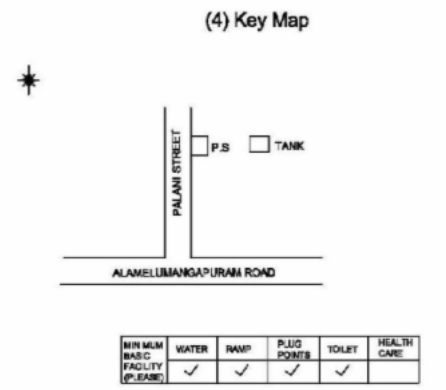

Google Map View

Polling Station Building Front View

Polling Station Front View

Cad View

Key MAP View

1	IBW0974790	பெயர் : கீதாஞ்சலி கணவர் பெயர்: ரத்தினம் வீட்டு எண் : 0 வயது : 33 பாலினம் : பெண்	Photo is available	2	IBW0590489	பெயர் : மணிமேகலை கணவர் பெயர்: சங்கர் வீட்டு எண் : 1 வயது : 41 பாலினம் : பெண்	Photo is available	3	IBW0723098	பெயர் : ஜெயபிரகாஷ் தந்தை பெயர்: சிவா வீட்டு எண் : 1 வயது : 33 பாலினம் : ஆண்	Photo is available
4	IBW0974881	பெயர் : சரண்யா தந்தை பெயர்: சுப்பிரமணி வீட்டு எண் : 1 வயது : 30 பாலினம் : பெண்	Photo is available	5	IBW2013241	பெயர் : இராஜேந்திரன் தந்தை பெயர்: கோவிந்தசாமி வீட்டு எண் : 2 வயது : 69 பாலினம் : ஆண்	Photo is available	6	IBW2013258	பெயர் : லட்சுமி கணவர் பெயர்: இராஜேந்திரன் வீட்டு எண் : 2 வயது : 54 பாலினம் : பெண்	Photo is available
7	IBW0093260	பெயர் : ஜோதி தந்தை பெயர்: ராஜேந்திரன் வீட்டு எண் : 2 வயது : 37 பாலினம் : ஆண்	Photo is available	8	IBW0093096	பெயர் : சுகுனா கணவர் பெயர்: சிரஞ்சிவலு வீட்டு எண் : 2-9 வயது : 41 பாலினம் : பெண்	Photo is available	9	IBW0484741	பெயர் : பவானி கணவர் பெயர்: உதயகுமார் வீட்டு எண் : 3 வயது : 43 பாலினம் : பெண்	Photo is available
10	HPH2817757	பெயர் : உதயகுமார் தந்தை பெயர்: ராஜேந்திரன் வீட்டு எண் : 3-3 வயது : 46 பாலினம் : ஆண்	Photo is available	11	IBW0723155	பெயர் : சீனிவாசன் தந்தை பெயர்: டில்லிபாய் வீட்டு எண் : 3-4 வயது : 33 பாலினம் : ஆண்	Photo is available	12	IBW2387231	பெயர் : கிரிதரன் தந்தை பெயர்: வெங்கடாசலம் வீட்டு எண் : 3/6ஏ வயது : 25 பாலினம் : ஆண்	Photo is available
13	IBW0092908	பெயர் : புருஷோத்தமன் பா தந்தை பெயர்: டில்லிபாபு வீட்டு எண் : 3-10 வயது : 39 பாலினம் : ஆண்	Photo is available	14	IBW0827642	பெயர் : கஜேந்திரன் தந்தை பெயர்: ரத்தினம் வீட்டு எண் : 3-16 வயது : 31 பாலினம் : ஆண்	Photo is available	15	IBW0555425	பெயர் : மங்கம்மா கணவர் பெயர்: முனுசாமி வீட்டு எண் : 3-16A வயது : 59 பாலினம் : பெண்	Photo is available
16	IBW2013266	பெயர் : சுமதி கணவர் பெயர்: குலசேகர் வீட்டு எண் : 3-18 வயது : 59 பாலினம் : பெண்	Photo is available	17	IBW2604122	பெயர் : ராமமூர்த்தி தந்தை பெயர்: வரதய்யா வீட்டு எண் : 3/20 வயது : 71 பாலினம் : ஆண்	Photo is available	18	IBW0092932	பெயர் : கல்பனா தந்தை பெயர்: முனிரத்தினம் வீட்டு எண் : 3-20A வயது : 36 பாலினம் : பெண்	Photo is available
19	IBW2616589	பெயர் : கெங்கன் தந்தை பெயர்: ராதா வீட்டு எண் : 3/28 வயது : 75 பாலினம் : ஆண்	Photo is available	20	SVN0925644	பெயர் : ரவி தந்தை பெயர்: மணி வீட்டு எண் : 3/31 வயது : 46 பாலினம் : ஆண்	Photo is available	21	IBW2602597	பெயர் : கல்பனா கணவர் பெயர்: சீனு வீட்டு எண் : 3/31 வயது : 32 பாலினம் : பெண்	Photo is available
22	IBW2601813	பெயர் : சீனு தந்தை பெயர்: செங்கல்வராயன் வீட்டு எண் : 3/31 வயது : 25 பாலினம் : ஆண்	Photo is available	23	SVN1855402	பெயர் : இலட்சுமி கணவர் பெயர்: ரவி வீட்டு எண் : 3/31 வயது : 25 பாலினம் : பெண்	Photo is available	24	IBW1231364	பெயர் : சித்திரா தந்தை பெயர்: சரவணன் வீட்டு எண் : 3-35A வயது : 28 பாலினம் : பெண்	Photo is available
25	IBW0974840	பெயர் : ஆஷா கணவர் பெயர்: கிரிபாபு வீட்டு எண் : 3-38 வயது : 40 பாலினம் : பெண்	Photo is available	26	IBW0092973	பெயர் : தீபா கணவர் பெயர்: வெங்கடரத்தினம் வீட்டு எண் : 3-41 வயது : 42 பாலினம் : பெண்	Photo is available	27	IBW0093021	பெயர் : கவிதா கணவர் பெயர்: மோகன் வீட்டு எண் : 3-44 வயது : 41 பாலினம் : பெண்	Photo is available
28	IBW0092981	பெயர் : செங்கம்மா கணவர் பெயர்: சினிவாகுலு நாயுடு வீட்டு எண் : 3-45 வயது : 77 பாலினம் : பெண்	Photo is available	29	IBW0590422	பெயர் : சகிலா கணவர் பெயர்: கிரிபாபு வீட்டு எண் : 3-84 வயது : 33 பாலினம் : பெண்	Photo is available	30	IBW1043215	பெயர் : அன்பழகன் தந்தை பெயர்: அருள்தாஸ் வீட்டு எண் : 3-88 வயது : 29 பாலினம் : ஆண்	Photo is available