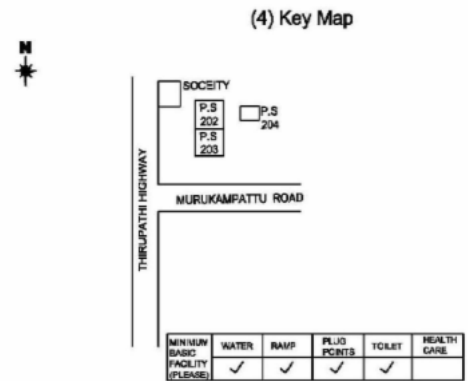

Cad View

Key MAP View