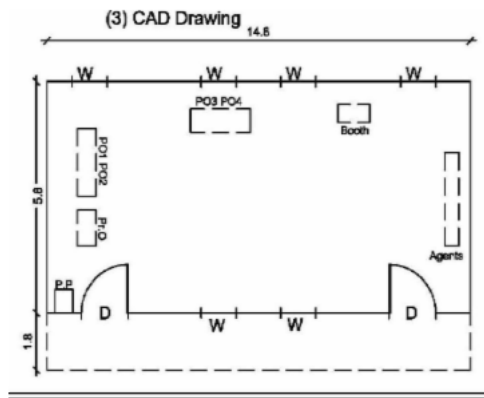

Google Map View

Polling Station Building Front View

Polling Station Front View

Cad View

Key MAP View

1 பெயர் : மகேஸ்வரி கணவர் பெயர்: பாபு வீட்டு எண் : 1 வயது : 83 பாலினம் : பெண்	HPH3894995 Photo is available	2 பெயர் : ஜெகன்னாதன் தந்தை பெயர்: பொட்டமன் வீட்டு எண் : 1 வயது : 74 பாலினம் : ஆண்	IBW2137990 Photo is available	3 பெயர் : பாபு தந்தை பெயர்: குப்பய்யா வீட்டு எண் : 1 வயது : 66 பாலினம் : ஆண்	HPH3980349 Photo is available
4 பெயர் : புருசோத்தம் தந்தை பெயர்: குப்புசாமி வீட்டு எண் : 1 வயது : 57 பாலினம் : ஆண்	IBW2138022 Photo is available	5 பெயர் : இரமேஷ் தந்தை பெயர்: வரதப்பன் வீட்டு எண் : 1 வயது : 56 பாலினம் : ஆண்	IBW2138030 Photo is available	6 பெயர் : சரஸ்வதி கணவர் பெயர்: புருசோத்தம் வீட்டு எண் : 1 வயது : 52 பாலினம் : பெண்	IBW2138048 Photo is available
7 பெயர் : ராஜேந்திரன் தந்தை பெயர்: நாகன் வீட்டு எண் : 1 வயது : 46 பாலினம் : ஆண்	IBW1156603 Photo is available	8 பெயர் : சேகர் தந்தை பெயர்: ராஜவேல் வீட்டு எண் : 1 வயது : 41 பாலினம் : ஆண்	HPH3965373 Photo is available	9 பெயர் : சுபாஷினி கணவர் பெயர்: தேசன் வீட்டு எண் : 1 வயது : 40 பாலினம் : பெண்	IBW1044544 Photo is available
10 பெயர் : பாரதி தந்தை பெயர்: வடிவேல் வீட்டு எண் : 1 வயது : 28 பாலினம் : பெண்	IBW1156470 Photo is available	11 பெயர் : நிர்மலா தந்தை பெயர்: லோகநாதன் வீட்டு எண் : 1 வயது : 28 பாலினம் : பெண்	IBW1431618 Photo is available	12 பெயர் : கோமதி தந்தை பெயர்: புருஷோத்தமன் வீட்டு எண் : 1-1 வயது : 33 பாலினம் : பெண்	IBW0556118 Photo is available
13 பெயர் : கவிதா கணவர் பெயர்: கண்ணய்யா வீட்டு எண் : 1-3 வயது : 43 பாலினம் : பெண்	IBW0485540 Photo is available	14 பெயர் : நீதீஷ் ர தந்தை பெயர்: ரமேஷ் வ தந்தை வீட்டு எண் : 1/3 வயது : 21 பாலினம் : ஆண்	IBW2605889 Photo is available	15 பெயர் : திவ்யா கணவர் பெயர்: ராஜேஷ் வீட்டு எண் : 1-4 வயது : 28 பாலினம் : பெண்	IBW2366631 Photo is available
#2 16 பெயர் : காஞ்சனா பி ஆர் கணவர் பெயர்: தீனதயாளன் வீட்டு எண் : 1-6 வயது : 41 பாலினம் : பெண்	IBW0485367 Photo is available	17 பெயர் : சுவாதி கணவர் பெயர்: ரகுராம் வீட்டு எண் : 1-7 வயது : 40 பாலினம் : பெண்	IBW0927566 Photo is available	18 பெயர் : டீக் ஷா ரா யோ தந்தை பெயர்: யோகேந்தர் க தந்தை வீட்டு எண் : 1/7 வயது : 21 பாலினம் : பெண்	IBW2590040 Photo is available
19 பெயர் : ஸனிகஅலா.ஆர் கணவர் பெயர்: ராஜேஷ்.பி வீட்டு எண் : 1/10 வயது : 34 பாலினம் : பெண்	IBW2416261 Photo is available	20 பெயர் : ரோஜா -- தந்தை பெயர்: சிரஞ்சிவி வீட்டு எண் : 1-12 வயது : 29 பாலினம் : பெண்	IBW1044767 Photo is available	21 பெயர் : மதன் குமார் தந்தை பெயர்: சிரஞ்சிவிலு வீட்டு எண் : 1-12 வயது : 27 பாலினம் : ஆண்	IBW1278233 Photo is available
22 பெயர் : ஹேமந்த் தந்தை பெயர்: சுரேஷ் பாபு வீட்டு எண் : 1/12 வயது : 24 பாலினம் : ஆண்	IBW2416386 Photo is available	23 பெயர் : ருபேஷ்குமார் தந்தை பெயர்: புருஷோத்தம் வீட்டு எண் : 1-14 வயது : 30 பாலினம் : ஆண்	IBW0927574 Photo is available	24 பெயர் : நிதிஷ் பா தந்தை பெயர்: பாலாஜி வீட்டு எண் : 1/14 வயது : 24 பாலினம் : ஆண்	IBW2416337 Photo is available
25 பெயர் : இலட்சுமிபதி ரா தந்தை பெயர்: ராமமூர்த்தி ஏம் கே வீட்டு எண் : 1 / 17 வயது : 21 பாலினம் : ஆண்	IBW2630846 Photo is available	26 பெயர் : புவனா தந்தை பெயர்: ராஜேந்திரன் வீட்டு எண் : 1-19 வயது : 35 பாலினம் : பெண்	IBW0556092 Photo is available	27 பெயர் : கிஷோர் தந்தை பெயர்: நரசிம்மன் வீட்டு எண் : 1-24 வயது : 26 பாலினம் : ஆண்	IBW1315167 Photo is available
28 பெயர் : சுமதி கணவர் பெயர்: ராஜேந்திரன் வீட்டு எண் : 1-34 வயது : 37 பாலினம் : பெண்	IBW0485375 Photo is available	29 பெயர் : ஜான்சிராணி தந்தை பெயர்: சுந்தரம் வீட்டு எண் : 1-34 வயது : 35 பாலினம் : பெண்	IBW0485284 Photo is available	30 பெயர் : சுரேகா தந்தை பெயர்: சீனிவாசன் வீட்டு எண் : 1/36 வயது : 24 பாலினம் : பெண்	IBW2416527 Photo is available