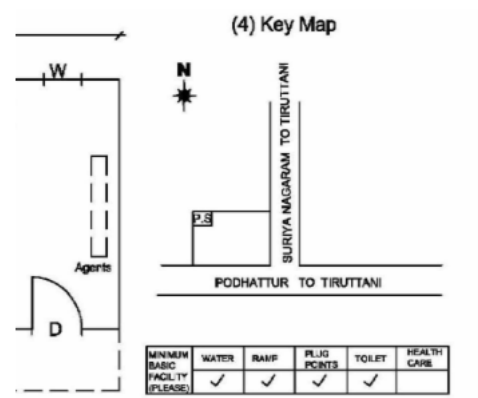

Google Map View

Polling Station Building Front View

Polling Station Front View

Cad View

Key MAP View

1 பெயர் : மகேஸ்வரி கணவர் பெயர்: பாபு வீட்டு எண் : 1 வயது : 83 பாலினம் : பெண்	HPH3894995 Photo is available	2 பெயர் : ஜெகன்னாதன் தந்தை பெயர்: பொட்டமன் வீட்டு எண் : 1 வயது : 74 பாலினம் : ஆண்	IBW2137990 Photo is available	3 பெயர் : பாபு தந்தை பெயர்: குப்பய்யா வீட்டு எண் : 1 வயது : 66 பாலினம் : ஆண்	HPH3980349 Photo is available
4 பெயர் : புருசோத்தம் தந்தை பெயர்: குப்புசாமி வீட்டு எண் : 1 வயது : 57 பாலினம் : ஆண்	IBW2138022 Photo is available	5 பெயர் : இரமேஷ் தந்தை பெயர்: வரதப்பன் வீட்டு எண் : 1 வயது : 56 பாலினம் : ஆண்	IBW2138030 Photo is available	6 பெயர் : சரஸ்வதி கணவர் பெயர்: புருசோத்தம் வீட்டு எண் : 1 வயது : 52 பாலினம் : பெண்	IBW2138048 Photo is available
7 பெயர் : ராஜேந்திரன் தந்தை பெயர்: நாகன் வீட்டு எண் : 1 வயது : 46 பாலினம் : ஆண்	IBW1156603 Photo is available	8 பெயர் : சேகர் தந்தை பெயர்: ராஜவேல் வீட்டு எண் : 1 வயது : 41 பாலினம் : ஆண்	HPH3965373 Photo is available	9 பெயர் : சுபாஷினி கணவர் பெயர்: தேசன் வீட்டு எண் : 1 வயது : 40 பாலினம் : பெண்	IBW1044544 Photo is available
10 பெயர் : பாரதி தந்தை பெயர்: வடிவேல் வீட்டு எண் : 1 வயது : 28 பாலினம் : பெண்	IBW1156470 Photo is available	11 பெயர் : நிர்மலா தந்தை பெயர்: லோகநாதன் வீட்டு எண் : 1 வயது : 28 பாலினம் : பெண்	IBW1431618 Photo is available	12 பெயர் : கோமதி தந்தை பெயர்: புருஷோத்தமன் வீட்டு எண் : 1-1 வயது : 33 பாலினம் : பெண்	IBW0556118 Photo is available
13 பெயர் : கவிதா கணவர் பெயர்: கண்ணய்யா வீட்டு எண் : 1-3 வயது : 43 பாலினம் : பெண்	IBW0485540 Photo is available	14 பெயர் : நீதீஷ் ர தந்தை பெயர்: ரமேஷ் வ தந்தை வீட்டு எண் : 1/3 வயது : 21 பாலினம் : ஆண்	IBW2605889 Photo is available	15 பெயர் : திவ்யா கணவர் பெயர்: ராஜேஷ் வீட்டு எண் : 1-4 வயது : 28 பாலினம் : பெண்	IBW2366631 Photo is available
#2 16 பெயர் : காஞ்சனா பி ஆர் கணவர் பெயர்: தீனதயாளன் வீட்டு எண் : 1-6 வயது : 41 பாலினம் : பெண்	IBW0485367 Photo is available	17 பெயர் : சுவாதி கணவர் பெயர்: ரகுராம் வீட்டு எண் : 1-7 வயது : 40 பாலினம் : பெண்	IBW0927566 Photo is available	18 பெயர் : டீக் ஷா ரா யோ தந்தை பெயர்: யோகேந்தர் க தந்தை வீட்டு எண் : 1/7 வயது : 21 பாலினம் : பெண்	IBW2590040 Photo is available
19 பெயர் : ஸனிகஅலா.ஆர் கணவர் பெயர்: ராஜேஷ்.பி வீட்டு எண் : 1/10 வயது : 34 பாலினம் : பெண்	IBW2416261 Photo is available	20 பெயர் : ரோஜா -- தந்தை பெயர்: சிரஞ்சிவி வீட்டு எண் : 1-12 வயது : 29 பாலினம் : பெண்	IBW1044767 Photo is available	21 பெயர் : மதன் குமார் தந்தை பெயர்: சிரஞ்சிவிலு வீட்டு எண் : 1-12 வயது : 27 பாலினம் : ஆண்	IBW1278233 Photo is available
22 பெயர் : ஹேமந்த் தந்தை பெயர்: சுரேஷ் பாபு வீட்டு எண் : 1/12 வயது : 24 பாலினம் : ஆண்	IBW2416386 Photo is available	23 பெயர் : ருபேஷ்குமார் தந்தை பெயர்: புருஷோத்தம் வீட்டு எண் : 1-14 வயது : 30 பாலினம் : ஆண்	IBW0927574 Photo is available	24 பெயர் : நிதிஷ் பா தந்தை பெயர்: பாலாஜி வீட்டு எண் : 1/14 வயது : 24 பாலினம் : ஆண்	IBW2416337 Photo is available
25 பெயர் : இலட்சுமிபதி ரா தந்தை பெயர்: ராமமூர்த்தி ஏம் கே வீட்டு எண் : 1 / 17 வயது : 21 பாலினம் : ஆண்	IBW2630846 Photo is available	26 பெயர் : புவனா தந்தை பெயர்: ராஜேந்திரன் வீட்டு எண் : 1-19 வயது : 35 பாலினம் : பெண்	IBW0556092 Photo is available	27 பெயர் : கிஷோர் தந்தை பெயர்: நரசிம்மன் வீட்டு எண் : 1-24 வயது : 26 பாலினம் : ஆண்	IBW1315167 Photo is available
28 பெயர் : சுமதி கணவர் பெயர்: ராஜேந்திரன் வீட்டு எண் : 1-34 வயது : 37 பாலினம் : பெண்	IBW0485375 Photo is available	29 பெயர் : ஜான்சிராணி தந்தை பெயர்: சுந்தரம் வீட்டு எண் : 1-34 வயது : 35 பாலினம் : பெண்	IBW0485284 Photo is available	30 பெயர் : சுரேகா தந்தை பெயர்: சீனிவாசன் வீட்டு எண் : 1/36 வயது : 24 பாலினம் : பெண்	IBW2416527 Photo is available