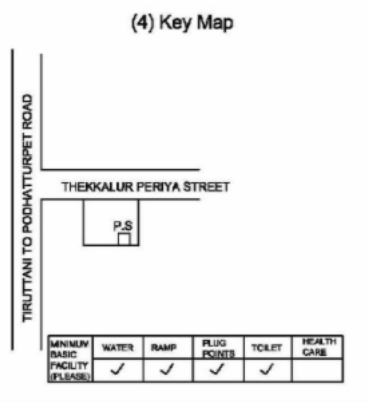

Cad View

Key MAP View