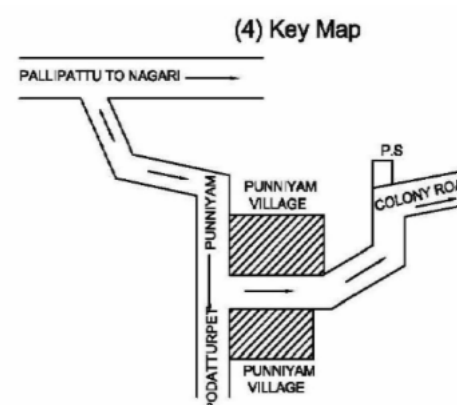

Key MAP View