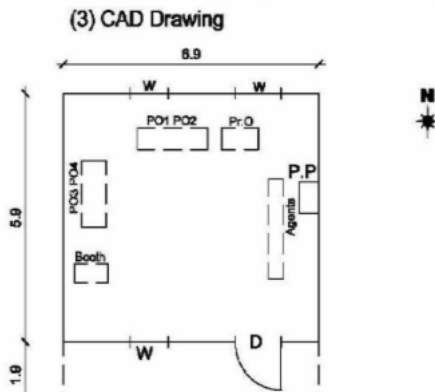

Nazri Naksha

Google Map View

Polling Station Building Front View

Polling Station Front View

Cad View

Key MAP View

சட்டமன்றத் தொகுதியின் எண் மற்றும் பெயர் : 3-திருத்தணி  
பிரிவு எண் மற்றும் பெயர் 1-வீரகநல்லூர் (ஊ) , வடக்குதெரு (வார்டு-1)