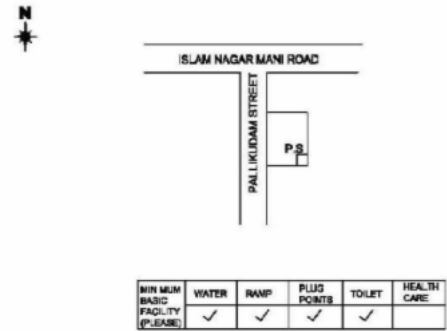

Polling Station Front View

Cad View

Key MAP View

(3) CAD Drawing

(4) Key Map

சட்டமன்றத் தொகுதியின் எண் மற்றும் பெயர் : 3-திருத்தணி  
பிரிவு எண் மற்றும் பெயர் 1-வீரகநல்லூர் (ஊ), இஸ்லாம்நகர் மசூதிதெரு கிழக்கு (வார்டு-3)