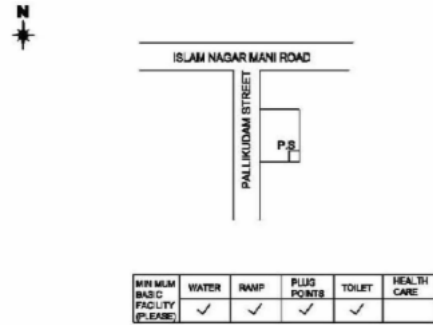

Polling Station Front View

Cad View

Key MAP View

(3) CAD Drawing

(4) Key Map

1 பெயர் : இம்ரான் தந்தை பெயர் : அல்லாபகஷ் வீட்டு எண் : 1 வயது : 38 பாலினம் : ஆண்	IBW1083104 Photo is available	2 பெயர் : ஷாக்கிரா தந்தை பெயர் : இம்ரான் வீட்டு எண் : 1 வயது : 35 பாலினம் : பெண்	IBW1083096 Photo is available	3 பெயர் : பெபம்மன் தந்தை பெயர் : காதர் வீட்டு எண் : 1 வயது : 29 பாலினம் : ஆண்	IBW1046358 Photo is available
4 பெயர் : ஷாஜகான் ம தந்தை பெயர் : மஸ்தான் வீட்டு எண் : 2 வயது : 20 பாலினம் : ஆண்	IBW2753705 Photo is available	5 பெயர் : ஜெ ஜீலன் இதரர் பெயர் : சைதானி வீட்டு எண் : 2/73 வயது : 42 பாலினம் : ஆண்	IBW2601847 Photo is available	6 பெயர் : அப்துல்லா தந்தை பெயர் : இஸ்மாயில் வீட்டு எண் : 2-91 வயது : 55 பாலினம் : ஆண்	IBW2508034 Photo is available
7 பெயர் : முஹம்மது அர்சத் தந்தை பெயர் : அக்பர் வீட்டு எண் : 2/135ஏ வயது : 25 பாலினம் : ஆண்	IBW1359074 Photo is available	8 பெயர் : மன்கூர் அலி தந்தை பெயர் : காதர் பாஷா வீட்டு எண் : 2-162C வயது : 29 பாலினம் : ஆண்	IBW1157999 Photo is available	9 பெயர் : சுக்கூர் தந்தை பெயர் : அமித்சாயிசுபு வீட்டு எண் : 2-165D வயது : 51 பாலினம் : ஆண்	IBW0360156 Photo is available
10 பெயர் : சைதானி தந்தை பெயர் : ஜீலான் வீட்டு எண் : 2-173 வயது : 30 பாலினம் : பெண்	IBW1158104 Photo is available	11 பெயர் : பாஷா தந்தை பெயர் : கலேஷா வீட்டு எண் : 2/182 வயது : 69 பாலினம் : ஆண்	IBW2419869 Photo is available	12 பெயர் : ஷகிலா கணவர் பெயர் : பாஷா வீட்டு எண் : 2-191 வயது : 50 பாலினம் : பெண்	IBW1046416 Photo is available
13 பெயர் : சுபேதா கணவர் பெயர் : அசேன் வீட்டு எண் : 2-192 வயது : 44 பாலினம் : பெண்	IBW0727339 Photo is available	14 பெயர் : அமீடோலீ தந்தை பெயர் : ஷரேஃப்ஸாஇபு வீட்டு எண் : 2/197 வயது : 43 பாலினம் : ஆண்	IBW2419711 Photo is available	15 பெயர் : ரம்ஜான் தந்தை பெயர் : ஹமீத் சாயுபு வீட்டு எண் : 2-201 வயது : 28 பாலினம் : ஆண்	IBW1158005 Photo is available
16 பெயர் : முனீர் பாஷா தந்தை பெயர் : அவ்வஸ் கரீம் வீட்டு எண் : 2/227 வயது : 25 பாலினம் : ஆண்	IBW1444678 Photo is available	17 பெயர் : மதார் தந்தை பெயர் : தாவூத் சாய்பு வீட்டு எண் : 3 வயது : 70 பாலினம் : ஆண்	IBW0099077 Photo is available	18 பெயர் : பத்துல்லி கணவர் பெயர் : காதர் வீட்டு எண் : 3 வயது : 41 பாலினம் : பெண்	IBW0099119 Photo is available
19 பெயர் : ஆஷா கணவர் பெயர் : சைதான் வீட்டு எண் : 3 வயது : 41 பாலினம் : பெண்	IBW0099085 Photo is available	20 பெயர் : சம்சீர் தந்தை பெயர் : மாயூசாய்பு வீட்டு எண் : 3 வயது : 39 பாலினம் : ஆண்	IBW0099069 Photo is available	21 பெயர் : ஆயிஷா தந்தை பெயர் : முஸ்தப்பா வீட்டு எண் : 3-5 வயது : 23 பாலினம் : பெண்	IBW2509214 Photo is available
22 பெயர் : முபராக் தந்தை பெயர் : அப்துல் கரீம் வீட்டு எண் : 3-18A வயது : 30 பாலினம் : ஆண்	IBW1046085 Photo is available	23 பெயர் : ஷாயிரா பாணு கணவர் பெயர் : மன்கூர் வீட்டு எண் : 3/22 வயது : 24 பாலினம் : பெண்	IBW2641371 Photo is available	24 பெயர் : கலேஷா காதர் கே தந்தை பெயர் : காதர் கே வீட்டு எண் : 3/63 வயது : 25 பாலினம் : ஆண்	IBW2808749 Photo is available
25 பெயர் : வஹித அ கணவர் பெயர் : ஏ.தோபிக் வீட்டு எண் : 3/71 வயது : 30 பாலினம் : பெண்	IBW1445709 Photo is available	26 பெயர் : சைய்யத் தந்தை பெயர் : அனீப் வீட்டு எண் : 3-74 வயது : 49 பாலினம் : ஆண்	IBW2510139 Photo is available	27 பெயர் : அசினா கணவர் பெயர் : சைய்யத் வீட்டு எண் : 3-74 வயது : 48 பாலினம் : பெண்	IBW2509776 Photo is available
28 பெயர் : அசேன் தந்தை பெயர் : சைய்யத் வீட்டு எண் : 3-74 வயது : 23 பாலினம் : ஆண்	IBW2509487 Photo is available	29 பெயர் : அசேன் தந்தை பெயர் : சைதான் வீட்டு எண் : 3-84 வயது : 42 பாலினம் : ஆண்	IBW0488304 Photo is available	30 பெயர் : ஜஹீர் தந்தை பெயர் : பஷீர் கே வீட்டு எண் : 3/92 வயது : 22 பாலினம் : ஆண்	IBW2636645 Photo is available