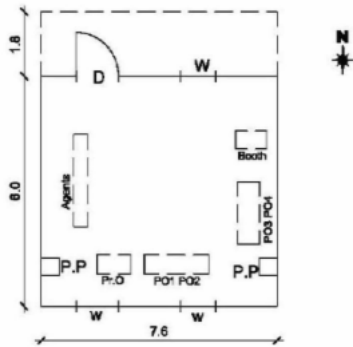

Polling Station Front View

Cad View

Key MAP View

(3) CAD Drawing

(4) Key Map

1 பெயர் : இம்ரான் தந்தை பெயர் : அல்லாபகஷ் வீட்டு எண் : 1 வயது : 38 பாலினம் : ஆண்	IBW1083104 Photo is available	2 பெயர் : ஷாக்கிரா தந்தை பெயர் : இம்ரான் வீட்டு எண் : 1 வயது : 35 பாலினம் : பெண்	IBW1083096 Photo is available	3 பெயர் : பெபம்மன் தந்தை பெயர் : காதர் வீட்டு எண் : 1 வயது : 29 பாலினம் : ஆண்	IBW1046358 Photo is available
4 பெயர் : ஷாஜகான் ம தந்தை பெயர் : மஸ்தான் வீட்டு எண் : 2 வயது : 20 பாலினம் : ஆண்	IBW2753705 Photo is available	5 பெயர் : ஜெ ஜீலன் இதரர் பெயர் : சைதானி வீட்டு எண் : 2/73 வயது : 42 பாலினம் : ஆண்	IBW2601847 Photo is available	6 பெயர் : அப்துல்லா தந்தை பெயர் : இஸ்மாயில் வீட்டு எண் : 2-91 வயது : 55 பாலினம் : ஆண்	IBW2508034 Photo is available
7 பெயர் : முஹம்மது அர்சத் தந்தை பெயர் : அக்பர் வீட்டு எண் : 2/135ஏ வயது : 25 பாலினம் : ஆண்	IBW1359074 Photo is available	8 பெயர் : மன்கூர் அலி தந்தை பெயர் : காதர் பாஷா வீட்டு எண் : 2-162C வயது : 29 பாலினம் : ஆண்	IBW1157999 Photo is available	9 பெயர் : சுக்கூர் தந்தை பெயர் : அமித்சாயிசுபு வீட்டு எண் : 2-165D வயது : 51 பாலினம் : ஆண்	IBW0360156 Photo is available
10 பெயர் : சைதானி தந்தை பெயர் : ஜீலான் வீட்டு எண் : 2-173 வயது : 30 பாலினம் : பெண்	IBW1158104 Photo is available	11 பெயர் : பாஷா தந்தை பெயர் : கலேஷா வீட்டு எண் : 2/182 வயது : 69 பாலினம் : ஆண்	IBW2419869 Photo is available	12 பெயர் : ஷகிலா கணவர் பெயர் : பாஷா வீட்டு எண் : 2-191 வயது : 50 பாலினம் : பெண்	IBW1046416 Photo is available
13 பெயர் : சுபேதா கணவர் பெயர் : அசேன் வீட்டு எண் : 2-192 வயது : 44 பாலினம் : பெண்	IBW0727339 Photo is available	14 பெயர் : அமீடோலீ தந்தை பெயர் : ஷரேஃப்ஸாஇபு வீட்டு எண் : 2/197 வயது : 43 பாலினம் : ஆண்	IBW2419711 Photo is available	15 பெயர் : ரம்ஜான் தந்தை பெயர் : ஹமீத் சாயுபு வீட்டு எண் : 2-201 வயது : 28 பாலினம் : ஆண்	IBW1158005 Photo is available
16 பெயர் : முனீர் பாஷா தந்தை பெயர் : அவ்வஸ் கரீம் வீட்டு எண் : 2/227 வயது : 25 பாலினம் : ஆண்	IBW1444678 Photo is available	17 பெயர் : மதார் தந்தை பெயர் : தாவூத் சாய்பு வீட்டு எண் : 3 வயது : 70 பாலினம் : ஆண்	IBW0099077 Photo is available	18 பெயர் : பத்துல்லி கணவர் பெயர் : காதர் வீட்டு எண் : 3 வயது : 41 பாலினம் : பெண்	IBW0099119 Photo is available
19 பெயர் : ஆஷா கணவர் பெயர் : சைதான் வீட்டு எண் : 3 வயது : 41 பாலினம் : பெண்	IBW0099085 Photo is available	20 பெயர் : சம்சீர் தந்தை பெயர் : மாயூசாய்பு வீட்டு எண் : 3 வயது : 39 பாலினம் : ஆண்	IBW0099069 Photo is available	21 பெயர் : ஆயிஷா தந்தை பெயர் : முஸ்தப்பா வீட்டு எண் : 3-5 வயது : 23 பாலினம் : பெண்	IBW2509214 Photo is available
22 பெயர் : முபராக் தந்தை பெயர் : அப்துல் கரீம் வீட்டு எண் : 3-18A வயது : 30 பாலினம் : ஆண்	IBW1046085 Photo is available	23 பெயர் : ஷாயிரா பாணு கணவர் பெயர் : மன்கூர் வீட்டு எண் : 3/22 வயது : 24 பாலினம் : பெண்	IBW2641371 Photo is available	24 பெயர் : கலேஷா காதர் கே தந்தை பெயர் : காதர் கே வீட்டு எண் : 3/63 வயது : 25 பாலினம் : ஆண்	IBW2808749 Photo is available
25 பெயர் : வஹித அ கணவர் பெயர் : ஏ.தோபிக் வீட்டு எண் : 3/71 வயது : 30 பாலினம் : பெண்	IBW1445709 Photo is available	26 பெயர் : சைய்யத் தந்தை பெயர் : அனீப் வீட்டு எண் : 3-74 வயது : 49 பாலினம் : ஆண்	IBW2510139 Photo is available	27 பெயர் : அசினா கணவர் பெயர் : சைய்யத் வீட்டு எண் : 3-74 வயது : 48 பாலினம் : பெண்	IBW2509776 Photo is available
28 பெயர் : அசேன் தந்தை பெயர் : சைய்யத் வீட்டு எண் : 3-74 வயது : 23 பாலினம் : ஆண்	IBW2509487 Photo is available	29 பெயர் : அசேன் தந்தை பெயர் : சைதான் வீட்டு எண் : 3-84 வயது : 42 பாலினம் : ஆண்	IBW0488304 Photo is available	30 பெயர் : ஜஹீர் தந்தை பெயர் : பஷீர் கே வீட்டு எண் : 3/92 வயது : 22 பாலினம் : ஆண்	IBW2636645 Photo is available