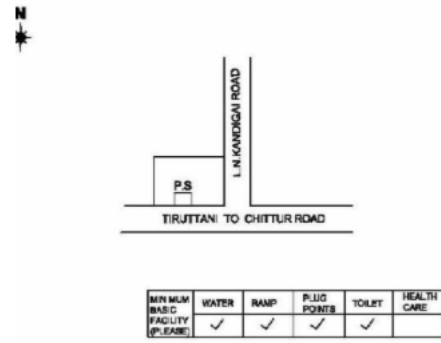

Polling Station Front View

Cad View

Key MAP View

(3) CAD Drawing

(4) Key Map

1 பெயர் : மல்லிகா கணவர் பெயர்: சுப்பிரமணி வீட்டு எண் : 1 வயது : 56 பாலினம் : பெண் Photo is available	IBW2044881	2 பெயர் : துளசி கணவர் பெயர்: ரவி வீட்டு எண் : 1 வயது : 55 பாலினம் : பெண் Photo is available	HPH2982023	3 பெயர் : அம்முராஜாத்தி கணவர் பெயர்: செந்தில்குமார் வீட்டு எண் : 1 வயது : 39 பாலினம் : பெண் Photo is available	IBW0439810
4 பெயர் : முருகேசன் தந்தை பெயர்: ராஜேந்திரன் வீட்டு எண் : 1 வயது : 36 பாலினம் : ஆண் Photo is available	IBW0403584	5 பெயர் : அர்ச்சுனா கணவர் பெயர்: முருகேசன் வீட்டு எண் : 1 வயது : 34 பாலினம் : பெண் Photo is available	IBW0403592	6 பெயர் : சந்தியா தந்தை பெயர்: முருகேஷ் வீட்டு எண் : 1 வயது : 28 பாலினம் : பெண் Photo is available	IBW1159003
7 பெயர் : முருகேசன் தந்தை பெயர்: சுப்பிரமணி வீட்டு எண் : 1-1 வயது : 39 பாலினம் : ஆண் Photo is available	IBW0728865	8 பெயர் : சத்தியராஜ் தந்தை பெயர்: சுப்பிரமணி வீட்டு எண் : 1-1 வயது : 37 பாலினம் : ஆண் Photo is available	IBW0728584	9 பெயர் : ரேகா த தந்தை பெயர்: தங்கவேல் வீட்டு எண் : 1/2 வயது : 32 பாலினம் : பெண் Photo is available	IBW2773406
10 பெயர் : பொன்னி தந்தை பெயர்: மணி வீட்டு எண் : 1-3 வயது : 29 பாலினம் : பெண் Photo is available	IBW1050095	11 பெயர் : சதிஷ்குமார் தந்தை பெயர்: வேலாயுதம் வீட்டு எண் : 1-3 வயது : 28 பாலினம் : ஆண் Photo is available	IBW1158906	12 பெயர் : தசுஷ்ணா மூர்த்தி தந்தை பெயர்: பூநிவாசன் வீட்டு எண் : 1/4 வயது : 28 பாலினம் : ஆண் Photo is available	IBW2365419
13 பெயர் : அபி தந்தை பெயர்: ரமேஷ் வீட்டு எண் : 1/7 வயது : 22 பாலினம் : பெண் Photo is available	IBW2575231	14 பெயர் : சந்துரு ர தந்தை பெயர்: ரமேஷ் வீட்டு எண் : 1/7 வயது : 19 பாலினம் : ஆண் Photo is available	IBW2765352	15 பெயர் : சுரேஷ் தந்தை பெயர்: சுப்பிரமணி வீட்டு எண் : 1-11 வயது : 40 பாலினம் : ஆண் Photo is available	IBW0403360
16 பெயர் : வரலட்சுமி கணவர் பெயர்: முனுசாமி வீட்டு எண் : 1-22 வயது : 72 பாலினம் : பெண் Photo is available	IBW0976324	17 பெயர் : சிவா ரஞ்சனி தந்தை பெயர்: மூர்த்தி வீட்டு எண் : 1/28 வயது : 24 பாலினம் : பெண் Photo is available	IBW2365443	18 பெயர் : பூவரசன் தந்தை பெயர்: முனுஸ்வாமி வீட்டு எண் : 1/28 வயது : 24 பாலினம் : ஆண் Photo is available	IBW2365427
19 பெயர் : லாவண்யா தந்தை பெயர்: லிங்கம் வீட்டு எண் : 1/28 வயது : 19 பாலினம் : பெண் Photo is available	IBW2807501	20 பெயர் : தினகரன் தந்தை பெயர்: செல்வம் வீட்டு எண் : 1-29 வயது : 30 பாலினம் : ஆண் Photo is available	IBW0929943	21 பெயர் : தீபிகா தந்தை பெயர்: செல்வம் வீட்டு எண் : 1/29 வயது : 23 பாலினம் : பெண் Photo is available	IBW2709731
22 பெயர் : இளையகுமார் செ தந்தை பெயர்: செல்வன் வீட்டு எண் : 1/29 வயது : 19 பாலினம் : ஆண் Photo is available	IBW2780781	23 பெயர் : கதிர்வன் தந்தை பெயர்: அன்பு வீட்டு எண் : 1-31 வயது : 32 பாலினம் : ஆண் Photo is available	IBW0728519	24 பெயர் : கார்த்திக் தந்தை பெயர்: அன்பு வீட்டு எண் : 1/31 வயது : 28 பாலினம் : ஆண் Photo is available	IBW1359371
S 25 பெயர் : சுகுமார் தந்தை பெயர்: கிருஷ்ணன் வீட்டு எண் : 1-57 வயது : 48 பாலினம் : ஆண் DELETED	HPH3855046	26 பெயர் : இலக்கியா தந்தை பெயர்: குமார் வீட்டு எண் : 1/75 வயது : 23 பாலினம் : பெண் Photo is available	IBW2483196	27 பெயர் : சாந்தி கணவர் பெயர்: கோவிந்தராஜ் வீட்டு எண் : 1-120 வயது : 47 பாலினம் : பெண் Photo is available	IBW0728758
28 பெயர் : கோமளா கணவர் பெயர்: சந்திரசேகர் வீட்டு எண் : 1-174 வயது : 46 பாலினம் : பெண் Photo is available	HPH3901527	29 பெயர் : பிரியா கணவர் பெயர்: சத்தியராஜ் வீட்டு எண் : 1-175 வயது : 38 பாலினம் : பெண் Photo is available	IBW1083211	30 பெயர் : கவியரசு தந்தை பெயர்: அன்பு வீட்டு எண் : 1-186 வயது : 32 பாலினம் : ஆண் Photo is available	IBW1047018