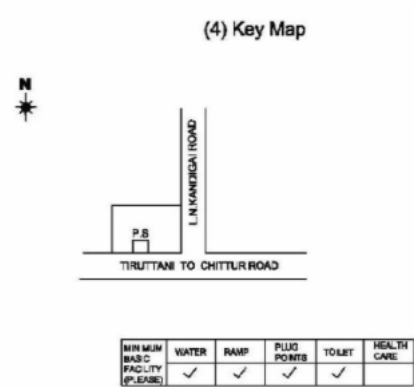

Key MAP View