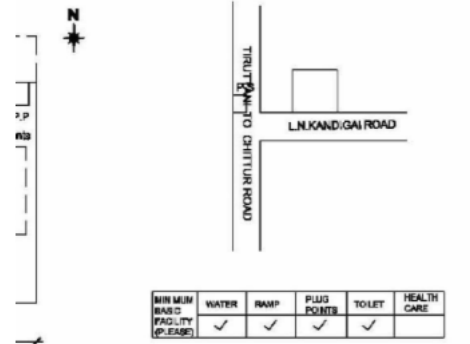

Google Map View

Polling Station Building Front View

Polling Station Front View

Cad View

(3) CAD Drawing

Key MAP View

(4) Key Map

சட்டமன்றத் தொகுதியின் எண் மற்றும் பெயர் : 3-திருத்தணி  
பிரிவு எண் மற்றும் பெயர் 1-தாரீர் (ஊ), மேட்டுத் தெரு (வார்டு-3)