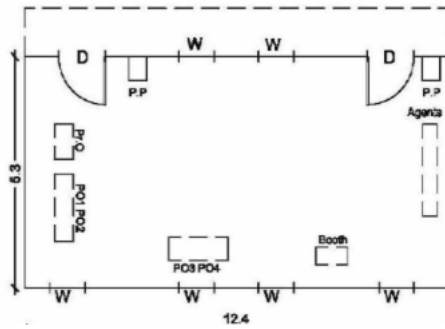

Google Map View

Polling Station Building Front View

Polling Station Front View

Cad View

(3) CAD Drawing

Key MAP View

(4) Key Map

சட்டமன்றத் தொகுதியின் எண் மற்றும் பெயர் : 3-திருத்தணி  
பிரிவு எண் மற்றும் பெயர் 1-தாரீர் (ஊ), மேட்டுத் தெரு (வார்டு-3)