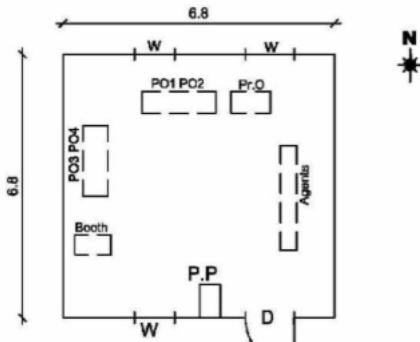

Polling Station Front View

Cad View

Key MAP View

(3) CAD Drawing

(4) Key Map

MIN/MUN BASIC FACILITY (PLEASE)	WATER	RAMP	PLUG POINTS	TOILET	HEALTH CARE
	✓	✓	✓	✓	

1 பெயர் : செஞ்சய்யா தந்தை பெயர் : நாராயணசாமி வீட்டு எண் : 1 வயது : 89 பாலினம் : ஆண்	IBW1959030 Photo is available	2 பெயர் : முருகன் தந்தை பெயர் : சுப்பன் வீட்டு எண் : 1 வயது : 55 பாலினம் : ஆண்	IBW1304377 Photo is available	3 பெயர் : ராமம்மாள் கணவர் பெயர் : முருகன் வீட்டு எண் : 1 வயது : 51 பாலினம் : பெண்	IBW1304369 Photo is available
4 பெயர் : வெங்கடேஷ் தந்தை பெயர் : முனிரத்தினம் வீட்டு எண் : 1 வயது : 42 பாலினம் : ஆண்	IBW1083450 Photo is available	5 பெயர் : சமதி கணவர் பெயர் : வெங்கடரமண வீட்டு எண் : 1 வயது : 38 பாலினம் : பெண்	IBW1304310 Photo is available	6 பெயர் : விஜய குமார் தந்தை பெயர் : முருகன் வீட்டு எண் : 1 வயது : 33 பாலினம் : ஆண்	IBW1304351 Photo is available
7 பெயர் : குமாரி கணவர் பெயர் : வெங்கடேஷ் வீட்டு எண் : 1 வயது : 33 பாலினம் : பெண்	IBW1083468 Photo is available	8 பெயர் : வினோத்குமார் தந்தை பெயர் : சுதர்சனம் வீட்டு எண் : 1 வயது : 32 பாலினம் : ஆண்	IBW0930289 Photo is available	9 பெயர் : மோஹன் ராவ் தந்தை பெயர் : கிருஷ்ணய்யன் வீட்டு எண் : 1 வயது : 27 பாலினம் : ஆண்	IBW1304393 Photo is available
10 பெயர் : பாலசுப்பிரமணியம் தந்தை பெயர் : கிருஷ்ணம் நாயுடு வீட்டு எண் : 1-3 வயது : 69 பாலினம் : ஆண்	IBW1959055 Photo is available	S2 11 பெயர் : கௌதம்குமார் தந்தை பெயர் : பாலசுப்பிரமணியம் வீட்டு எண் : 1-3 வயது : 36 பாலினம் : ஆண்	IBW0422923 Photo is available	12 பெயர் : சாரவன் குமார் தந்தை பெயர் : பாலசுப்பிரமணியம் வீட்டு எண் : 1-3 வயது : 32 பாலினம் : ஆண்	IBW0729368 Photo is available
13 பெயர் : பிரேம் குமார் தந்தை பெயர் : மது வீட்டு எண் : 1-4 வயது : 28 பாலினம் : ஆண்	IBW1159516 Photo is available	14 பெயர் : லோகேஷ் தெ தந்தை பெயர் : சிரஞ்சீவி வீட்டு எண் : 1/6 வயது : 24 பாலினம் : ஆண்	IBW2420024 Photo is available	15 பெயர் : துர்கா கணவர் பெயர் : வெங்சடேசலு வீட்டு எண் : 1-6-1 வயது : 39 பாலினம் : பெண்	HPH3869328 Photo is available
16 பெயர் : வாணி தெ தந்தை பெயர் : முகுந்தன் தெ வீட்டு எண் : 1/6-1 வயது : 22 பாலினம் : பெண்	IBW2658136 Photo is available	17 பெயர் : உமாபதி தந்தை பெயர் : குமார்சாமி வீட்டு எண் : 1-8 வயது : 35 பாலினம் : பெண்	IBW0422980 Photo is available	18 பெயர் : கோபிநாத் தந்தை பெயர் : திருமலையன் வீட்டு எண் : 1-8 வயது : 30 பாலினம் : ஆண்	IBW0930339 Photo is available
19 பெயர் : சதீஷ் டி தந்தை பெயர் : குமாரசுவாமி டி வீட்டு எண் : 1/8 வயது : 28 பாலினம் : ஆண்	IBW1346295 Photo is available	20 பெயர் : கணேஷ் தந்தை பெயர் : திருமலையன் வீட்டு எண் : 1/8-1 வயது : 25 பாலினம் : ஆண்	IBW1359819 Photo is available	21 பெயர் : வேணுகோபால் தந்தை பெயர் : கிருஷ்ணன் வீட்டு எண் : 1-9 வயது : 29 பாலினம் : ஆண்	IBW1047729 Photo is available
22 பெயர் : ரமேஷ் தந்தை பெயர் : சுதர்சனம் வீட்டு எண் : 1-11 வயது : 38 பாலினம் : ஆண்	HPH3402948 Photo is available	23 பெயர் : காமேஷ் தந்தை பெயர் : சுதர்சனம் வீட்டு எண் : 1-11 வயது : 36 பாலினம் : ஆண்	IBW0100149 Photo is available	24 பெயர் : ஜான்சி கணவர் பெயர் : ரமேஷ் வீட்டு எண் : 1-11 வயது : 33 பாலினம் : பெண்	IBW0930248 Photo is available
25 பெயர் : இந்துமதி தெ கணவர் பெயர் : ராஜேஷ் தெ வீட்டு எண் : 1/11 வயது : 28 பாலினம் : பெண்	IBW2518595 Photo is available	26 பெயர் : சினேகா தந்தை பெயர் : சிதையா வீட்டு எண் : 1/12 வயது : 23 பாலினம் : பெண்	IBW2419877 Photo is available	27 பெயர் : பிரமிளா கணவர் பெயர் : கோபி வீட்டு எண் : 1-16 வயது : 35 பாலினம் : பெண்	IBW0422972 Photo is available
28 பெயர் : தனலக்ஷ்மி கணவர் பெயர் : தரணி வீட்டு எண் : 1/16 வயது : 29 பாலினம் : பெண்	IBW1442177 Photo is available	29 பெயர் : பிருந்தாதேவி கணவர் பெயர் : துளசிராம் வீட்டு எண் : 1-18 வயது : 38 பாலினம் : பெண்	IBW0422881 Photo is available	30 பெயர் : நீலாவதி கணவர் பெயர் : பாபு வீட்டு எண் : 1-18 வயது : 37 பாலினம் : பெண்	IBW0100529 Photo is available