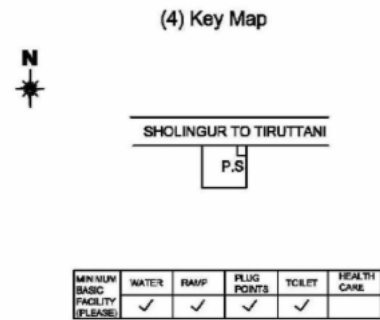

Key MAP View