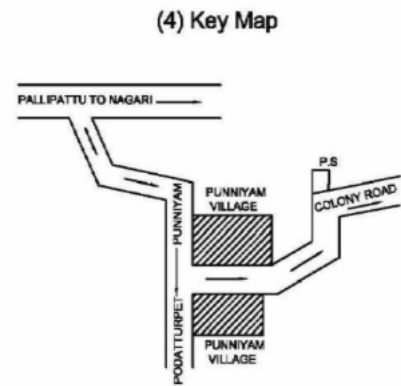

Key MAP View