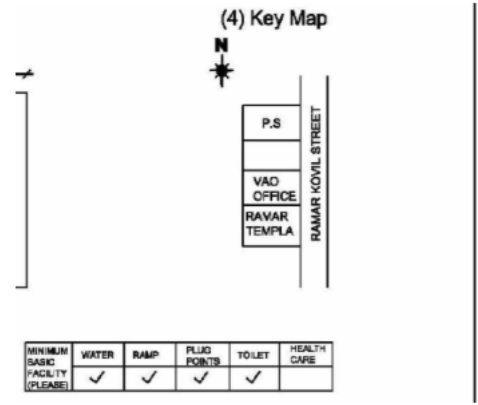

Polling Station Front View

Cad View

Key MAP View

(3) CAD Drawing

(4) Key Map

MINIMUM BASIC FACILITY (PLEASE)	WATER	RAMP	PLUG POINTS	TOILET	HEALTH CARE
	✓	✓	✓	✓	

1 பெயர் : வெங்கடேஷ் நாயுடு தந்தை பெயர்: பெருமாள் நாயுடு வீட்டு எண் : 1 வயது : 64 பாலினம் : ஆண் Photo is available	IBW1304757	2 பெயர் : எல்லம்மா கணவர் பெயர்: வெங்கடேஷ் நாயுடு வீட்டு எண் : 1 வயது : 59 பாலினம் : பெண் Photo is available	IBW1304740	3 பெயர் : ரமேஷ் தந்தை பெயர்: வெங்கடேஷ் நாயுடு வீட்டு எண் : 1 வயது : 33 பாலினம் : ஆண் Photo is available	IBW1304716
4 பெயர் : சந்திரகலா தந்தை பெயர்: வெங்கடேஷ் நாயுடு வீட்டு எண் : 1 வயது : 33 பாலினம் : பெண் Photo is available	IBW1304724	5 பெயர் : சுரேஷ் தந்தை பெயர்: வெங்கடேஷ் நாயுடு வீட்டு எண் : 1 வயது : 32 பாலினம் : ஆண் Photo is available	IBW1304732	6 பெயர் : கிரிஜா கொண்டுரு தந்தை பெயர்: சுப்பிரமணியம் கொண்டுரு வீட்டு எண் : 1 வயது : 28 பாலினம் : ஆண் Photo is available	IBW1159813
7 பெயர் : அர்ஜூன் தந்தை பெயர்: துளசி ராமன் வீட்டு எண் : 1-41 வயது : 32 பாலினம் : ஆண் Photo is available	IBW0730705	8 பெயர் : ராமலிங்கம் தந்தை பெயர்: சின்னப்பா வீட்டு எண் : 1-76 வயது : 69 பாலினம் : ஆண் Photo is available	IBW1232115	9 பெயர் : தீபா தந்தை பெயர்: கிரண்குமார் வீட்டு எண் : 1-104 வயது : 34 பாலினம் : பெண் Photo is available	IBW1159821
10 பெயர் : யுவராணி லோ தந்தை பெயர்: லோகநாதன் வீட்டு எண் : 1/132 வயது : 22 பாலினம் : பெண் Photo is available	IBW2689156	11 பெயர் : ரீனா இல்ல கணவர் பெயர்: அசோக்குமார் வீட்டு எண் : 1/138 வயது : 42 பாலினம் : பெண் Photo is available	IBW2536324	12 பெயர் : சசிகலா ஆர் கணவர் பெயர்: ராஜேஷ் குமார் வீட்டு எண் : 1/142ஏ வயது : 30 பாலினம் : பெண் Photo is available	IBW2617728
13 பெயர் : இராமமூர்த்தி தந்தை பெயர்: இலட்சுமய்யா வீட்டு எண் : 3 வயது : 71 பாலினம் : ஆண் Photo is available	LFV3324241	14 பெயர் : டேனியல் இதரர் பெயர்: அந்தோனி வீட்டு எண் : 5 வயது : 65 பாலினம் : ஆண் Photo is available	HPH2984938	15 பெயர் : எலிசபத் கணவர் பெயர்: டேனியல் வீட்டு எண் : 5 வயது : 62 பாலினம் : பெண் Photo is available	HPH2985273
16 பெயர் : ஜெகதீசுவரி கணவர் பெயர்: ராமமூர்த்தி வீட்டு எண் : 43 வயது : 62 பாலினம் : பெண் Photo is available	IBW1444181	17 பெயர் : ஆர் சுதாகர் தந்தை பெயர்: ஹேமந்தராஜா வீட்டு எண் : 56 வயது : 40 பாலினம் : ஆண் Photo is available	IBW2705457	18 பெயர் : சத்தியவதி கணவர் பெயர்: சகாயராஜ் வீட்டு எண் : 119 வயது : 36 பாலினம் : பெண் Photo is available	WDR0312892
19 பெயர் : லக்ஷ்மணசாமி தந்தை பெயர்: நரசிம்மன் வீட்டு எண் : 134-b வயது : 87 பாலினம் : ஆண் Photo is available	IBW1204965	20 பெயர் : சரஸ்வதி கணவர் பெயர்: லக்ஷ்மணசாமி வீட்டு எண் : 134-B வயது : 76 பாலினம் : பெண் Photo is available	IBW1159805	21 பெயர் : சுரேஷ் தந்தை பெயர்: லக்ஷ்மண சாமி வீட்டு எண் : 134-b வயது : 48 பாலினம் : ஆண் Photo is available	IBW1159946
22 பெயர் : முருகேசன் தந்தை பெயர்: நாகராஜன் நாகராஜன் வீட்டு எண் : 146 வயது : 71 பாலினம் : ஆண் Photo is available	KFS2733855	23 பெயர் : ஜானகி கணவர் பெயர்: முருகேசன் முருகேசன் வீட்டு எண் : 146 வயது : 64 பாலினம் : பெண் Photo is available	KFS2733830	24 பெயர் : சிவகுமார் மு தந்தை பெயர்: முருகேசன் ந வீட்டு எண் : 146 வயது : 28 பாலினம் : ஆண் Photo is available	IBW2624260
25 பெயர் : ஹரி தந்தை பெயர்: கோவிந்த ரெட்டி வீட்டு எண் : 185/186 வயது : 67 பாலினம் : ஆண் Photo is available	IBW2536274	26 பெயர் : ரமா கணவர் பெயர்: ஹரி வீட்டு எண் : 185/186 வயது : 66 பாலினம் : பெண் Photo is available	IBW2536282	27 பெயர் : சாந்தி இல்ல கணவர் பெயர்: குப்பன் வீட்டு எண் : 217 வயது : 63 பாலினம் : பெண் Photo is available	IBW2536308
28 பெயர் : மதன்குமார் இல்ல தந்தை பெயர்: குப்பன் வீட்டு எண் : 217 வயது : 30 பாலினம் : ஆண் Photo is available	IBW2536332				