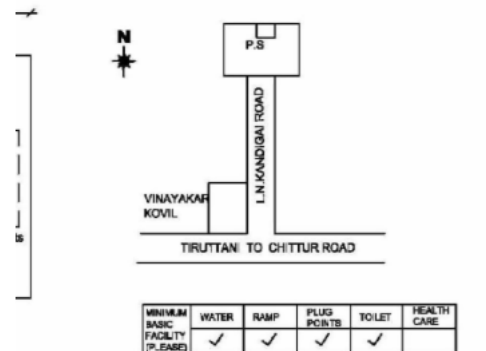

Google Map View

Polling Station Building Front View

Polling Station Front View

Cad View

Key MAP View

(3) CAD Drawing

(4) Key Map

1 பெயர் : ஜோதி கணவர் பெயர்: பாபு வீட்டு எண் : 1 வயது : 48 பாலினம் : பெண் Photo is available	IBW0976712	2 பெயர் : பிரசாந்தி கணவர் பெயர்: சந்திரா சேகர் வீட்டு எண் : 1/5 வயது : 34 பாலினம் : பெண் Photo is available	IBW2384709	3 பெயர் : வம்சி தந்தை பெயர்: மஞ்சநாதன் வீட்டு எண் : 1-5 வயது : 24 பாலினம் : ஆண் Photo is available	IBW2728400
4 பெயர் : திரிஷா தந்தை பெயர்: மஞ்சநாதன் வீட்டு எண் : 1/5 வயது : 22 பாலினம் : பெண் Photo is available	IBW2562411	5 பெயர் : சாலம்மாள் கணவர் பெயர்: சுப்பிரமணி(லேட்) வீட்டு எண் : 1-9 வயது : 63 பாலினம் : பெண் Photo is available	IBW0344671	6 பெயர் : பாபு தந்தை பெயர்: சுப்பிரமணி(லேட்) வீட்டு எண் : 1-9 வயது : 36 பாலினம் : ஆண் Photo is available	IBW0344689
7 பெயர் : யசோதா கணவர் பெயர்: பாபு வீட்டு எண் : 1-9 வயது : 36 பாலினம் : பெண் Photo is available	IBW0344697	8 பெயர் : கல்பனா கணவர் பெயர்: வெங்கடேசலு வீட்டு எண் : 1-10 வயது : 35 பாலினம் : பெண் Photo is available	IBW0344705	9 பெயர் : வினோத் குமார் தந்தை பெயர்: சஞ்சீவி வீட்டு எண் : 1-22 வயது : 23 பாலினம் : ஆண் Photo is available	IBW2520518
10 பெயர் : புனித் குமார் தந்தை பெயர்: தாமோதரன் வீட்டு எண் : 1/27 வயது : 22 பாலினம் : ஆண் Photo is available	IBW2562460	11 பெயர் : மஞ்சநாதன் தந்தை பெயர்: பாண்டிரங்கன் வீட்டு எண் : 2 வயது : 48 பாலினம் : ஆண் Photo is available	HPH3865748	12 பெயர் : மஞ்சளா கணவர் பெயர்: மஞ்சநாதன் வீட்டு எண் : 2 வயது : 45 பாலினம் : பெண் Photo is available	HPH3860418
13 பெயர் : நாகராஜு தந்தை பெயர்: ராமகிருஷ்ணன் வீட்டு எண் : 4 வயது : 42 பாலினம் : ஆண் Photo is available	HPH3860467	14 பெயர் : சுஜாதா கணவர் பெயர்: முத்தையா வீட்டு எண் : 4 வயது : 41 பாலினம் : பெண் Photo is available	HPH3860517	15 பெயர் : தியாகராஜன் தந்தை பெயர்: பொன்னுசாமி வீட்டு எண் : 5 வயது : 45 பாலினம் : ஆண் Photo is available	HPH1628668
16 பெயர் : செல்வி கணவர் பெயர்: தியாகராஜன் வீட்டு எண் : 5 வயது : 45 பாலினம் : பெண் Photo is available	HPH1628676	17 பெயர் : சந்திரசேகர் தந்தை பெயர்: கொள்ளாபுரி வீட்டு எண் : 5 வயது : 35 பாலினம் : ஆண் Photo is available	HPH4025607	18 பெயர் : கொள்ளாபுரி தந்தை பெயர்: செங்கய்யா வீட்டு எண் : 6 வயது : 61 பாலினம் : ஆண் Photo is available	IBW2026458
19 பெயர் : நாகய்யா தந்தை பெயர்: செங்கய்யா வீட்டு எண் : 8 வயது : 79 பாலினம் : ஆண் Photo is available	IBW2026466	20 பெயர் : கிருஷ்ணவேணி கணவர் பெயர்: நாகய்யா வீட்டு எண் : 8 வயது : 56 பாலினம் : பெண் Photo is available	IBW2026474	21 பெயர் : நரசம்மா கணவர் பெயர்: நரசராசு வீட்டு எண் : 10 வயது : 71 பாலினம் : பெண் Photo is available	IBW2026482
22 பெயர் : வெங்கடேஷ் தந்தை பெயர்: சுந்தரம் வீட்டு எண் : 10 வயது : 43 பாலினம் : ஆண் Photo is available	HPH3697455	23 பெயர் : சங்கர் தந்தை பெயர்: வெங்கடன் வீட்டு எண் : 11 வயது : 66 பாலினம் : ஆண் Photo is available	IBW2026490	24 பெயர் : பாரதி கணவர் பெயர்: சங்கர் வீட்டு எண் : 11 வயது : 56 பாலினம் : பெண் Photo is available	IBW2026508
25 பெயர் : கீதா கணவர் பெயர்: சஞ்சீவி வீட்டு எண் : 22 வயது : 43 பாலினம் : பெண் Photo is available	HPH2988491	26 பெயர் : விஜயவர்மா தந்தை பெயர்: நரசராசு வீட்டு எண் : 24 வயது : 64 பாலினம் : ஆண் Photo is available	IBW2026516	27 பெயர் : பாரதி கணவர் பெயர்: விஜயவர்மா வீட்டு எண் : 24 வயது : 61 பாலினம் : பெண் Photo is available	IBW2026524
28 பெயர் : வசந்தா கணவர் பெயர்: கணேசன் வீட்டு எண் : 40 வயது : 56 பாலினம் : பெண் Photo is available	HPH3965829	29 பெயர் : ரேவதி தந்தை பெயர்: பாலா சுப்பிரமணி வீட்டு எண் : 163 வயது : 28 பாலினம் : பெண் Photo is available	IBW2463032	30 பெயர் : மோகன் தந்தை பெயர்: திருமலையா வீட்டு எண் : 295 வயது : 31 பாலினம் : பெண் Photo is available	IBW0976738