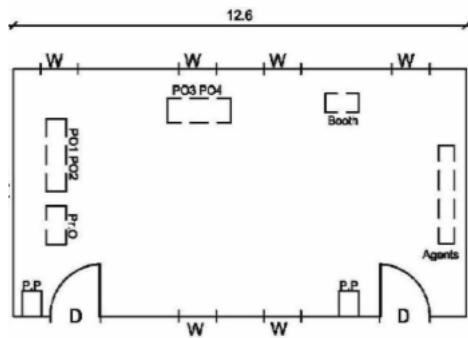

Google Map View

Polling Station Building Front View

Polling Station Front View

Cad View

Key MAP View

(3) CAD Drawing

(4) Key Map

1 பெயர் : ஜோதி கணவர் பெயர்: பாபு வீட்டு எண் : 1 வயது : 48 பாலினம் : பெண் Photo is available	IBW0976712	2 பெயர் : பிரசாந்தி கணவர் பெயர்: சந்திரா சேகர் வீட்டு எண் : 1/5 வயது : 34 பாலினம் : பெண் Photo is available	IBW2384709	3 பெயர் : வம்சி தந்தை பெயர்: மஞ்சநாதன் வீட்டு எண் : 1-5 வயது : 24 பாலினம் : ஆண் Photo is available	IBW2728400
4 பெயர் : திரிஷா தந்தை பெயர்: மஞ்சநாதன் வீட்டு எண் : 1/5 வயது : 22 பாலினம் : பெண் Photo is available	IBW2562411	5 பெயர் : சாலம்மாள் கணவர் பெயர்: சுப்பிரமணி(லேட்) வீட்டு எண் : 1-9 வயது : 63 பாலினம் : பெண் Photo is available	IBW0344671	6 பெயர் : பாபு தந்தை பெயர்: சுப்பிரமணி(லேட்) வீட்டு எண் : 1-9 வயது : 36 பாலினம் : ஆண் Photo is available	IBW0344689
7 பெயர் : யசோதா கணவர் பெயர்: பாபு வீட்டு எண் : 1-9 வயது : 36 பாலினம் : பெண் Photo is available	IBW0344697	8 பெயர் : கல்பனா கணவர் பெயர்: வெங்கடேசலு வீட்டு எண் : 1-10 வயது : 35 பாலினம் : பெண் Photo is available	IBW0344705	9 பெயர் : வினோத் குமார் தந்தை பெயர்: சஞ்சீவி வீட்டு எண் : 1-22 வயது : 23 பாலினம் : ஆண் Photo is available	IBW2520518
10 பெயர் : புனித் குமார் தந்தை பெயர்: தாமோதரன் வீட்டு எண் : 1/27 வயது : 22 பாலினம் : ஆண் Photo is available	IBW2562460	11 பெயர் : மஞ்சநாதன் தந்தை பெயர்: பாண்டிரங்கன் வீட்டு எண் : 2 வயது : 48 பாலினம் : ஆண் Photo is available	HPH3865748	12 பெயர் : மஞ்சளா கணவர் பெயர்: மஞ்சநாதன் வீட்டு எண் : 2 வயது : 45 பாலினம் : பெண் Photo is available	HPH3860418
13 பெயர் : நாகராஜு தந்தை பெயர்: ராமகிருஷ்ணன் வீட்டு எண் : 4 வயது : 42 பாலினம் : ஆண் Photo is available	HPH3860467	14 பெயர் : சுஜாதா கணவர் பெயர்: முத்தையா வீட்டு எண் : 4 வயது : 41 பாலினம் : பெண் Photo is available	HPH3860517	15 பெயர் : தியாகராஜன் தந்தை பெயர்: பொன்னுசாமி வீட்டு எண் : 5 வயது : 45 பாலினம் : ஆண் Photo is available	HPH1628668
16 பெயர் : செல்வி கணவர் பெயர்: தியாகராஜன் வீட்டு எண் : 5 வயது : 45 பாலினம் : பெண் Photo is available	HPH1628676	17 பெயர் : சந்திரசேகர் தந்தை பெயர்: கொள்ளாபுரி வீட்டு எண் : 5 வயது : 35 பாலினம் : ஆண் Photo is available	HPH4025607	18 பெயர் : கொள்ளாபுரி தந்தை பெயர்: செங்கய்யா வீட்டு எண் : 6 வயது : 61 பாலினம் : ஆண் Photo is available	IBW2026458
19 பெயர் : நாகய்யா தந்தை பெயர்: செங்கய்யா வீட்டு எண் : 8 வயது : 79 பாலினம் : ஆண் Photo is available	IBW2026466	20 பெயர் : கிருஷ்ணவேணி கணவர் பெயர்: நாகய்யா வீட்டு எண் : 8 வயது : 56 பாலினம் : பெண் Photo is available	IBW2026474	21 பெயர் : நரசம்மா கணவர் பெயர்: நரசராசு வீட்டு எண் : 10 வயது : 71 பாலினம் : பெண் Photo is available	IBW2026482
22 பெயர் : வெங்கடேஷ் தந்தை பெயர்: சுந்தரம் வீட்டு எண் : 10 வயது : 43 பாலினம் : ஆண் Photo is available	HPH3697455	23 பெயர் : சங்கர் தந்தை பெயர்: வெங்கடன் வீட்டு எண் : 11 வயது : 66 பாலினம் : ஆண் Photo is available	IBW2026490	24 பெயர் : பாரதி கணவர் பெயர்: சங்கர் வீட்டு எண் : 11 வயது : 56 பாலினம் : பெண் Photo is available	IBW2026508
25 பெயர் : கீதா கணவர் பெயர்: சஞ்சீவி வீட்டு எண் : 22 வயது : 43 பாலினம் : பெண் Photo is available	HPH2988491	26 பெயர் : விஜயவர்மா தந்தை பெயர்: நரசராசு வீட்டு எண் : 24 வயது : 64 பாலினம் : ஆண் Photo is available	IBW2026516	27 பெயர் : பாரதி கணவர் பெயர்: விஜயவர்மா வீட்டு எண் : 24 வயது : 61 பாலினம் : பெண் Photo is available	IBW2026524
28 பெயர் : வசந்தா கணவர் பெயர்: கணேசன் வீட்டு எண் : 40 வயது : 56 பாலினம் : பெண் Photo is available	HPH3965829	29 பெயர் : ரேவதி தந்தை பெயர்: பாலா சுப்பிரமணி வீட்டு எண் : 163 வயது : 28 பாலினம் : பெண் Photo is available	IBW2463032	30 பெயர் : மோகன் தந்தை பெயர்: திருமலையா வீட்டு எண் : 295 வயது : 31 பாலினம் : பெண் Photo is available	IBW0976738