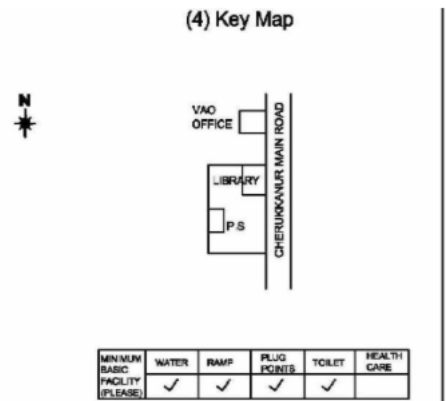

Polling Station Front View

Cad View

Key MAP View

சட்டமன்றத் தொகுதியின் எண் மற்றும் பெயர் : 3-திருத்தணி  
பிரிவு எண் மற்றும் பெயர் 1-செருக்கனூர் (ஊ), தலையாரி தெரு (வார்டு-1)

1 பெயர் : லட்சுமி கணவர் பெயர்: ரமேஷ் வீட்டு எண் : 1 வயது : 39 பாலினம் : பெண் Photo is available	IBW0733345	2 பெயர் : நந்தினி கணவர் பெயர்: மணோகரன் வீட்டு எண் : 1 வயது : 34 பாலினம் : பெண் Photo is available	IBW1161801	3 பெயர் : சந்திரசேகர் தந்தை பெயர்: நகுலன் வீட்டு எண் : 1-2 வயது : 50 பாலினம் : ஆண் Photo is available	IBW2112027
4 பெயர் : சாந்தி கணவர் பெயர்: சந்திரசேகர் வீட்டு எண் : 1-2 வயது : 47 பாலினம் : பெண் Photo is available	HPH3980513	5 பெயர் : சதீஷ் குமார் தந்தை பெயர்: குபேரன் வீட்டு எண் : 1/2 வயது : 28 பாலினம் : ஆண் Photo is available	IBW1361500	6 பெயர் : மோகன் பாபு த ர தந்தை பெயர்: ரமேஷ் வீட்டு எண் : 1/2 வயது : 20 பாலினம் : ஆண் Photo is available	IBW2823201
7 பெயர் : அன்பரசு தந்தை பெயர்: பாஸ்கரன் வீட்டு எண் : 1/3 வயது : 25 பாலினம் : ஆண் Photo is available	IBW1432814	8 பெயர் : சசி குமார் தந்தை பெயர்: பாஸ்கரன் வீட்டு எண் : 1/3 வயது : 23 பாலினம் : ஆண் Photo is available	IBW2422392	9 பெயர் : சத்தியா கணவர் பெயர்: சங்கர் வீட்டு எண் : 1-7 வயது : 34 பாலினம் : பெண் Photo is available	IBW0558163
10 பெயர் : ராமசந்திரன் தந்தை பெயர்: கன்னியப்பன் வீட்டு எண் : 1-9 வயது : 70 பாலினம் : ஆண் Photo is available	IBW1161785	11 பெயர் : ரா ஜானகி கணவர் பெயர்: ராஜி வீட்டு எண் : 1/17 வயது : 52 பாலினம் : பெண் Photo is available	IBW2668788	12 பெயர் : பொ ராஜு தந்தை பெயர்: பொன்னுசாமி வீட்டு எண் : 1/17 வயது : 49 பாலினம் : ஆண் Photo is available	IBW2755460
13 பெயர் : சாய்குமார் தந்தை பெயர்: ராஜீ - வீட்டு எண் : 1/17 வயது : 28 பாலினம் : ஆண் Photo is available	WOU0935999	14 பெயர் : புஷ்பா தந்தை பெயர்: வெங்கடேசன் வீட்டு எண் : 1-17 வயது : 26 பாலினம் : பெண் Photo is available	IBW1432913	15 பெயர் : காயத்ரி தந்தை பெயர்: ராஜா வீட்டு எண் : 1/17 வயது : 26 பாலினம் : பெண் Photo is available	WOU1126416
16 பெயர் : ரா சந்தியா தந்தை பெயர்: ராஜி ர வீட்டு எண் : 1/17 வயது : 24 பாலினம் : பெண் Photo is available	IBW2674000	17 பெயர் : மேனகா கணவர் பெயர்: நாகராஜன் வீட்டு எண் : 1-19 வயது : 33 பாலினம் : பெண் Photo is available	IBW1205509	18 பெயர் : குமுதா தந்தை பெயர்: விஜியா வீட்டு எண் : 1-25 வயது : 36 பாலினம் : பெண் Photo is available	IBW0336743
19 பெயர் : நரசிம்மன் தந்தை பெயர்: வெங்கடேஷ் வீட்டு எண் : 1-25 வயது : 23 பாலினம் : ஆண் Photo is available	IBW2482495	20 பெயர் : மஞ்சலா கணவர் பெயர்: சீனிவாசன் வீட்டு எண் : 1/26 வயது : 45 பாலினம் : பெண் Photo is available	IBW2422368	21 பெயர் : மகேஸ்வரி தந்தை பெயர்: சீனிவாசன் வீட்டு எண் : 1-26 வயது : 33 பாலினம் : பெண் Photo is available	IBW0732867
22 பெயர் : லோபம்மாள் கணவர் பெயர்: மாணிக்கம் வீட்டு எண் : 1-27 வயது : 67 பாலினம் : பெண் Photo is available	IBW0733360	23 பெயர் : ரமேஷ் தந்தை பெயர்: மாணிக்கம் வீட்டு எண் : 1-27 வயது : 36 பாலினம் : ஆண் Photo is available	IBW0733352	24 பெயர் : ஏழுமலை தந்தை பெயர்: ரவி வீட்டு எண் : 1-27 வயது : 30 பாலினம் : ஆண் Photo is available	IBW0977447
25 பெயர் : யோகேஸ்வரி தந்தை பெயர்: சுப்பிரமணி வீட்டு எண் : 1/27 வயது : 25 பாலினம் : பெண் Photo is available	AYR2378461	26 பெயர் : சாயிகுமார் பீ தந்தை பெயர்: பந்ஜலாராம வீட்டு எண் : 1/29 வயது : 22 பாலினம் : ஆண் Photo is available	IBW2616142	27 பெயர் : மா சுப்ரியா தந்தை பெயர்: மாயாண்டி வீட்டு எண் : 1/32 வயது : 19 பாலினம் : பெண் Photo is available	IBW2752475
28 பெயர் : ஜகதீசன் தந்தை பெயர்: ஏழுமலை வீட்டு எண் : 1/35 வயது : 24 பாலினம் : ஆண் Photo is available	IBW2403277	29 பெயர் : கீர்த்தனா கணவர் பெயர்: சுகுமார் வீட்டு எண் : 1/36 வயது : 29 பாலினம் : பெண் Photo is available	IBW1332576	30 பெயர் : சுரேஷ்குமார் தந்தை பெயர்: சோமு வீட்டு எண் : 1-38 வயது : 30 பாலினம் : ஆண் Photo is available	IBW0932327