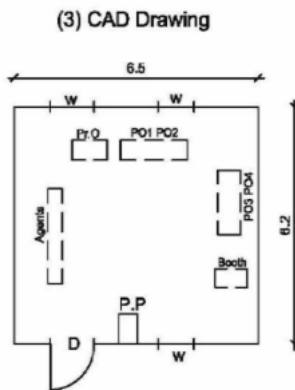

Polling Station Front View

Cad View

Key MAP View

சட்டமன்றத் தொகுதியின் எண் மற்றும் பெயர் : 3-திருத்தணி  
பிரிவு எண் மற்றும் பெயர் 1-செருக்கனூர் (ஊ), தலையாரி தெரு (வார்டு-1)

1 பெயர் : லட்சுமி கணவர் பெயர்: ரமேஷ் வீட்டு எண் : 1 வயது : 39 பாலினம் : பெண் Photo is available	IBW0733345	2 பெயர் : நந்தினி கணவர் பெயர்: மணோகரன் வீட்டு எண் : 1 வயது : 34 பாலினம் : பெண் Photo is available	IBW1161801	3 பெயர் : சந்திரசேகர் தந்தை பெயர்: நகுலன் வீட்டு எண் : 1-2 வயது : 50 பாலினம் : ஆண் Photo is available	IBW2112027
4 பெயர் : சாந்தி கணவர் பெயர்: சந்திரசேகர் வீட்டு எண் : 1-2 வயது : 47 பாலினம் : பெண் Photo is available	HPH3980513	5 பெயர் : சதீஷ் குமார் தந்தை பெயர்: குபேரன் வீட்டு எண் : 1/2 வயது : 28 பாலினம் : ஆண் Photo is available	IBW1361500	6 பெயர் : மோகன் பாபு த ர தந்தை பெயர்: ரமேஷ் வீட்டு எண் : 1/2 வயது : 20 பாலினம் : ஆண் Photo is available	IBW2823201
7 பெயர் : அன்பரசு தந்தை பெயர்: பாஸ்கரன் வீட்டு எண் : 1/3 வயது : 25 பாலினம் : ஆண் Photo is available	IBW1432814	8 பெயர் : சசி குமார் தந்தை பெயர்: பாஸ்கரன் வீட்டு எண் : 1/3 வயது : 23 பாலினம் : ஆண் Photo is available	IBW2422392	9 பெயர் : சத்தியா கணவர் பெயர்: சங்கர் வீட்டு எண் : 1-7 வயது : 34 பாலினம் : பெண் Photo is available	IBW0558163
10 பெயர் : ராமசந்திரன் தந்தை பெயர்: கன்னியப்பன் வீட்டு எண் : 1-9 வயது : 70 பாலினம் : ஆண் Photo is available	IBW1161785	11 பெயர் : ரா ஜானகி கணவர் பெயர்: ராஜி வீட்டு எண் : 1/17 வயது : 52 பாலினம் : பெண் Photo is available	IBW2668788	12 பெயர் : பொ ராஜு தந்தை பெயர்: பொன்னுசாமி வீட்டு எண் : 1/17 வயது : 49 பாலினம் : ஆண் Photo is available	IBW2755460
13 பெயர் : சாய்குமார் தந்தை பெயர்: ராஜீ - வீட்டு எண் : 1/17 வயது : 28 பாலினம் : ஆண் Photo is available	WOU0935999	14 பெயர் : புஷ்பா தந்தை பெயர்: வெங்கடேசன் வீட்டு எண் : 1-17 வயது : 26 பாலினம் : பெண் Photo is available	IBW1432913	15 பெயர் : காயத்ரி தந்தை பெயர்: ராஜா வீட்டு எண் : 1/17 வயது : 26 பாலினம் : பெண் Photo is available	WOU1126416
16 பெயர் : ரா சந்தியா தந்தை பெயர்: ராஜி ர வீட்டு எண் : 1/17 வயது : 24 பாலினம் : பெண் Photo is available	IBW2674000	17 பெயர் : மேனகா கணவர் பெயர்: நாகராஜன் வீட்டு எண் : 1-19 வயது : 33 பாலினம் : பெண் Photo is available	IBW1205509	18 பெயர் : குமுதா தந்தை பெயர்: விஜியா வீட்டு எண் : 1-25 வயது : 36 பாலினம் : பெண் Photo is available	IBW0336743
19 பெயர் : நரசிம்மன் தந்தை பெயர்: வெங்கடேஷ் வீட்டு எண் : 1-25 வயது : 23 பாலினம் : ஆண் Photo is available	IBW2482495	20 பெயர் : மஞ்சலா கணவர் பெயர்: சீனிவாசன் வீட்டு எண் : 1/26 வயது : 45 பாலினம் : பெண் Photo is available	IBW2422368	21 பெயர் : மகேஸ்வரி தந்தை பெயர்: சீனிவாசன் வீட்டு எண் : 1-26 வயது : 33 பாலினம் : பெண் Photo is available	IBW0732867
22 பெயர் : லோபம்மாள் கணவர் பெயர்: மாணிக்கம் வீட்டு எண் : 1-27 வயது : 67 பாலினம் : பெண் Photo is available	IBW0733360	23 பெயர் : ரமேஷ் தந்தை பெயர்: மாணிக்கம் வீட்டு எண் : 1-27 வயது : 36 பாலினம் : ஆண் Photo is available	IBW0733352	24 பெயர் : ஏழுமலை தந்தை பெயர்: ரவி வீட்டு எண் : 1-27 வயது : 30 பாலினம் : ஆண் Photo is available	IBW0977447
25 பெயர் : யோகேஸ்வரி தந்தை பெயர்: சுப்பிரமணி வீட்டு எண் : 1/27 வயது : 25 பாலினம் : பெண் Photo is available	AYR2378461	26 பெயர் : சாயிகுமார் பீ தந்தை பெயர்: பந்ஜலாராம வீட்டு எண் : 1/29 வயது : 22 பாலினம் : ஆண் Photo is available	IBW2616142	27 பெயர் : மா சுப்ரியா தந்தை பெயர்: மாயாண்டி வீட்டு எண் : 1/32 வயது : 19 பாலினம் : பெண் Photo is available	IBW2752475
28 பெயர் : ஜகதீசன் தந்தை பெயர்: ஏழுமலை வீட்டு எண் : 1/35 வயது : 24 பாலினம் : ஆண் Photo is available	IBW2403277	29 பெயர் : கீர்த்தனா கணவர் பெயர்: சுகுமார் வீட்டு எண் : 1/36 வயது : 29 பாலினம் : பெண் Photo is available	IBW1332576	30 பெயர் : சுரேஷ்குமார் தந்தை பெயர்: சோமு வீட்டு எண் : 1-38 வயது : 30 பாலினம் : ஆண் Photo is available	IBW0932327