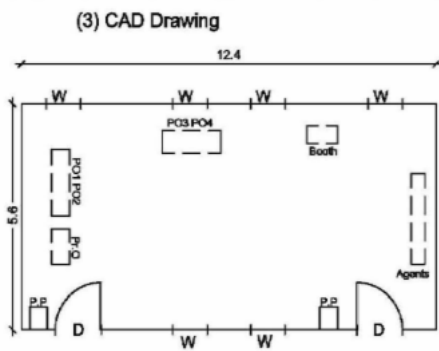

Google Map View

Polling Station Building Front View

Polling Station Front View

Cad View

Key MAP View

1 பெயர் : சஞ்சீவி கணவர் பெயர் : கைலாசம் வீட்டு எண் : 1 வயது : 66 பாலினம் : பெண் Photo is available	IBW1050491	2 பெயர் : சரோஜா கணவர் பெயர் : வீரகவான் வீட்டு எண் : 1 வயது : 51 பாலினம் : பெண் Photo is available	IBW1050459	3 பெயர் : ராஜா தந்தை பெயர் : மணி வீட்டு எண் : 1 வயது : 51 பாலினம் : ஆண் Photo is available	IBW1050558
4 பெயர் : அமுதா கணவர் பெயர் : ராமச்சந்திரன் வீட்டு எண் : 1 வயது : 46 பாலினம் : பெண் Photo is available	IBW1050574	5 பெயர் : மாரிமுத்து தந்தை பெயர் : பசவன் வீட்டு எண் : 1 வயது : 46 பாலினம் : ஆண் Photo is available	IBW1050541	6 பெயர் : குமார் தந்தை பெயர் : கொள்ளப்பீ வீட்டு எண் : 1 வயது : 46 பாலினம் : ஆண் Photo is available	IBW1050368
7 பெயர் : கணபதி தந்தை பெயர் : ராமா வீட்டு எண் : 1 வயது : 45 பாலினம் : ஆண் Photo is available	IBW0592428	8 பெயர் : வினோத் தந்தை பெயர் : சக்ரபாணி வீட்டு எண் : 1 வயது : 43 பாலினம் : ஆண் Photo is available	HPH2915445	9 பெயர் : மணி தந்தை பெயர் : கோவிந்தராஜிலு வீட்டு எண் : 1 வயது : 43 பாலினம் : ஆண் Photo is available	IBW0336941
10 பெயர் : ஞான சேகர் தந்தை பெயர் : நரசிம்மன் வீட்டு எண் : 1 வயது : 41 பாலினம் : ஆண் Photo is available	IBW0932574	11 பெயர் : சிவா தந்தை பெயர் : சுப்பிரமணி வீட்டு எண் : 1 வயது : 40 பாலினம் : ஆண் Photo is available	IBW1343227	12 பெயர் : விஜயா கணவர் பெயர் : சின்னையா வீட்டு எண் : 1 வயது : 40 பாலினம் : பெண் Photo is available	IBW1343284
13 பெயர் : அமுலு கணவர் பெயர் : குமார் வீட்டு எண் : 1 வயது : 36 பாலினம் : பெண் Photo is available	IBW1050350	14 பெயர் : மாரி தந்தை பெயர் : வீரகவான் வீட்டு எண் : 1 வயது : 36 பாலினம் : ஆண் Photo is available	IBW1050434	15 பெயர் : ஜயப்பன் தந்தை பெயர் : கோவிந்தராஜி வீட்டு எண் : 1 வயது : 36 பாலினம் : ஆண் Photo is available	IBW0336867
16 பெயர் : ஜெயஷ் தந்தை பெயர் : சக்ரபாணி எீ வீட்டு எண் : 1 வயது : 35 பாலினம் : ஆண் Photo is available	IBW0173971	17 பெயர் : பாண்டியன் தந்தை பெயர் : ரங்கன் வீட்டு எண் : 1 வயது : 34 பாலினம் : ஆண் Photo is available	IBW1050590	18 பெயர் : மாரியம்மாள் கணவர் பெயர் : குமார் வீட்டு எண் : 1 வயது : 34 பாலினம் : பெண் Photo is available	IBW1050525
19 பெயர் : ராதா கணவர் பெயர் : மாரி வீட்டு எண் : 1 வயது : 34 பாலினம் : பெண் Photo is available	IBW1050442	20 பெயர் : செஞ்சம்மாள் கணவர் பெயர் : சீனிவாசன் வீட்டு எண் : 1 வயது : 33 பாலினம் : பெண் Photo is available	IBW1050566	21 பெயர் : சமதி கணவர் பெயர் : பாண்டியன் வீட்டு எண் : 1 வயது : 32 பாலினம் : பெண் Photo is available	IBW1050582
22 பெயர் : மீனா கணவர் பெயர் : மாரிமுத்து வீட்டு எண் : 1 வயது : 32 பாலினம் : பெண் Photo is available	IBW1050533	23 பெயர் : ரமேஷ் தந்தை பெயர் : ராஜா வீட்டு எண் : 1 வயது : 32 பாலினம் : ஆண் Photo is available	IBW1050343	24 பெயர் : சரண்யா கணவர் பெயர் : வினோத் வீட்டு எண் : 1 வயது : 31 பாலினம் : பெண் Photo is available	IBW1050319
25 பெயர் : வெங்கடேசன் தந்தை பெயர் : ராஜேந்திரன் வீட்டு எண் : 1 வயது : 30 பாலினம் : ஆண் Photo is available	IBW1050202	26 பெயர் : அமுலு தந்தை பெயர் : சின்னதுரை வீட்டு எண் : 1 வயது : 29 பாலினம் : பெண் Photo is available	IBW1050400	27 பெயர் : அமலாதேவி கணவர் பெயர் : சரத் வீட்டு எண் : 1 வயது : 29 பாலினம் : பெண் Photo is available	IBW1050475
28 பெயர் : திலிப் தந்தை பெயர் : சின்னப்பா வீட்டு எண் : 1 வயது : 29 பாலினம் : ஆண் Photo is available	IBW1050301	29 பெயர் : சமதி கணவர் பெயர் : ஸ்ரீராமலு வீட்டு எண் : 1 வயது : 29 பாலினம் : பெண் Photo is available	IBW1343482	30 பெயர் : ஜெயந்தி கணவர் பெயர் : அர்ஜுன் வீட்டு எண் : 1 வயது : 27 பாலினம் : பெண் Photo is available	IBW1343490