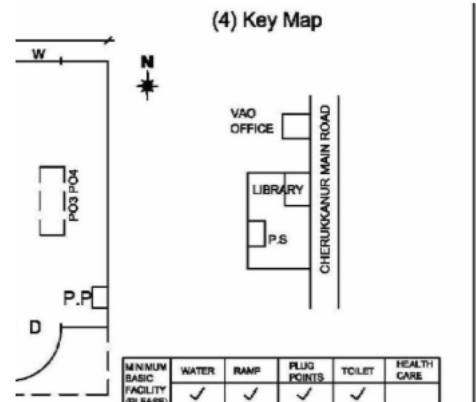

Key MAP View