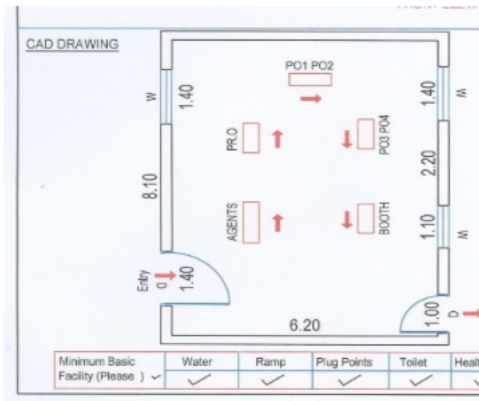

Cad View

Key MAP View